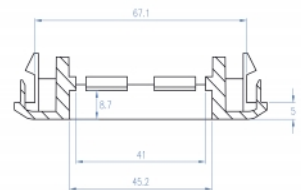

Delock Συγκρατητής Μονάδας Easy 45 για ζεύξη εγκατάστασης 175 x 80 χιλ.

Περιγραφή

Αυτή η μονάδα συγκρατητή της Delock είναι σχεδιασμένη να στερεώνει μονάδες με 45 x 45 χιλ. ή 22,5 x 45 χιλ.

Αυτόνομη προσαρμογή με βάση τις υπάρχουσες ανάγκες

- Διαστάσεις (ΜxΠxΥ): περ. 175 x 80 x 20 mm
- Χρώμα: λευκό

Απαιτήσεις συστήματος

- Μια ζεύξη εγκατάστασης με άνοιγμα περίπου στα 76,5 χιλ.

Περιεχόμενα συσκευασίας

- Μονάδα συγκρατητή Easy 45

Εικόνες

General

Mounting type:	Easy 45
----------------	---------

Physical characteristics

Μήκος:	175 mm
Width:	80 mm
Height:	20 mm
Χρώμα:	RAL 9003 Weiß