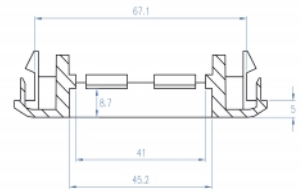

Avec la variété de modules différents, le support de module peut être équipé individuellement et adapté aux besoins respectifs.

Approprié pour une goulotte d'installation avec ouverture de env. 76,5 mm

N° produit 81317

EAN: 4043619813179

Pays d'origine: Taiwan, Republic of China

Emballage: Sac polyvalent à fermeture éclair

Détails techniques

- Support robuste en plastique
- Approprié pour une goulotte d'installation ayant une ouverture de env. 76,5 mm
- Dimensions de module : 135 mm x 45 mm
- Matériel : ABS
- Dimensions (LxlxH) : env. 175 x 80 x 20 mm
- Couleur : blanc

Configuration système requise

- Goulotte d'installation avec ouverture de env. 76,5 mm

Contenu de l'emballage

- Support de module Easy 45

Image

General

Mounting type:	Easy 45
----------------	---------

Physical characteristics

Longueur:	175 mm
Width:	80 mm
Height:	20 mm
Couleur:	RAL 9003 Weiß