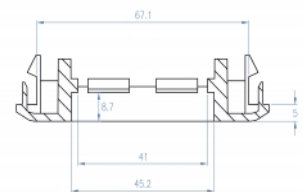

Systemkrav

- En installationstrunkning med ca 76,5 mm öppning

Paketets innehåll

- Easy 45-modulhållare

Bilder