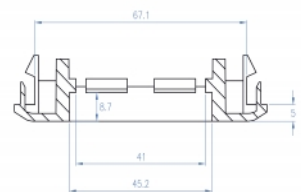

Preuvjeti sustava

- Instalacijski kanal otvora otpr. 76,5 mm

Sadržaj pakiranja

- Easy 45 držač modula

Slike