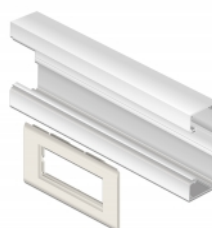

Delock Porta moduli Easy 45 per canaline di installazione da 130 x 80 mm

Descrizione

Questo supporto per moduli di Delock è progettato per montare moduli da 45 x 45 mm o 22,5 x 45 mm.

Adattamento individuale alle rispettive esigenze

Easy 45 si collega

Easy 45 è un sistema variabile e modulare che consente di aggiungere componenti come prese, connessioni HDMI o USB a seconda delle esigenze. I moduli Easy 45 sono standardizzati e possono essere montati in vari supporti per moduli o canaline portacavi. Easy 45 crea un'interfaccia tra l'installazione elettrica, di rete e di sistema e molte periferiche come TV, monitor, stampanti, computer portatili e molto altro ancora.

Articolo n. 81316

EAN: 4043619813162

Paese di origine: Taiwan, Republic of China

Pacchetto: Sacchetto in plastica con cerniera

Dettagli tecnici

- Robusto supporto di plastica
- Adatto per il montaggio di un canale con apertura di circa 76,5 mm
- Ritaglio del modulo: 45 mm x 45 mm
- Materiale: ABS
- Dimensioni (LxPxA): ca. 130 x 80 x 20 mm
- Colore: bianco

Requisiti di sistema

- Un canale di installazione con apertura di circa 76,5 mm

Contenuto della confezione

- Supporto per moduli Easy 45

Immagini

General

Mounting type:	Easy 45
----------------	---------

Physical characteristics