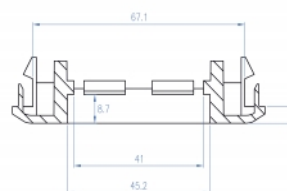

Easy 45 si collega

Easy 45 è un sistema variabile e modulare che consente di aggiungere componenti come prese, connessioni HDMI o USB a seconda delle esigenze. I moduli Easy 45 sono standardizzati e possono essere montati in vari supporti per moduli o canaline portacavi. Easy 45 crea un'interfaccia tra l'installazione elettrica, di rete e di sistema e molte periferiche come TV, monitor, stampanti, computer portatili e molto altro ancora.

Articolo n. 81316

EAN: 4043619813162

Paese di origine: Taiwan, Republic of China

Pacchetto: Sacchetto in plastica con cerniera

Dettagli tecnici

- Robusto supporto di plastica
- Adatto per il montaggio di un canale con apertura di circa 76,5 mm
- Ritaglio del modulo: 45 mm x 45 mm
- Materiale: ABS
- Dimensioni (LxPxA): ca. 130 x 80 x 20 mm
- Colore: bianco

Requisiti di sistema

- Un canale di installazione con apertura di circa 76,5 mm

Contenuto della confezione

- Supporto per moduli Easy 45

Immagini

General

Mounting type:	Easy 45
----------------	---------

Physical characteristics

Lunghezza:	130 mm
Width:	80 mm
Height:	20 mm
Colour:	RAL 9003 Weiß