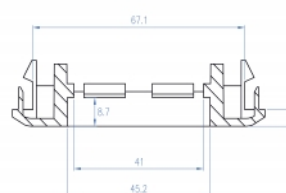

Delock Συγκρατητής Μονάδας Easy 45 για ζεύξη εγκατάστασης 130 x 80 χιλ.

Περιγραφή

Αυτή η μονάδα συγκρατητή της Delock είναι σχεδιασμένη να στερεώνει μονάδες με 45 x 45 χιλ. ή 22,5 x 45 χιλ.

Αυτόνομη προσαρμογή με βάση τις υπάρχουσες ανάγκες

Αρ. προϊόντος 81316

EAN: 4043619813162

Χώρα προέλευσης:
Taiwan, Republic of
China

Συσκευασία: Τσαντάκι με
φερμουάρ

Προδιαγραφές

- Συγκρατητής από ισχυρό πλαστικό
- Κατάλληλος για ζεύξη εγκατάστασης με άνοιγμα περίπου στα 76,5 χιλ.
- Διαστάσεις μονάδας: 45 χιλ. x 45 χιλ.
- Υλικό: ABS

- Διαστάσεις (ΜxΠxΥ): περ. 130 x 80 x 20 mm
- Χρώμα: λευκό

Απαιτήσεις συστήματος

- Μια ζεύξη εγκατάστασης με άνοιγμα περίπου στα 76,5 χιλ.

Περιεχόμενα συσκευασίας

- Μονάδα συγκρατητή Easy 45

Εικόνες

General

Mounting type:	Easy 45
----------------	---------

Physical characteristics

Μήκος:	130 mm
Width:	80 mm
Height:	20 mm
Χρώμα:	RAL 9003 Weiß