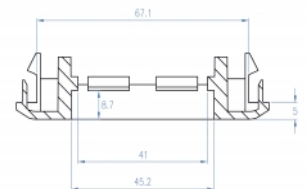

Avec la variété de modules différents, le support de module peut être équipé individuellement et adapté aux besoins respectifs.

Approprié pour une goulotte d'installation avec ouverture de env. 76,5 mm

N° produit 81316

EAN: 4043619813162

Pays d'origine: Taiwan, Republic of China

Emballage: Sac polyvalent à fermeture éclair

Détails techniques

- Support robuste en plastique
- Approprié pour une goulotte d'installation ayant une ouverture de env. 76,5 mm
- Dimensions de module : 45 mm x 45 mm
- Matériel : ABS
- Dimensions (LxlxH) : env. 130 x 80 x 20 mm
- Couleur : blanc

Configuration système requise

- Goulotte d'installation avec ouverture de env. 76,5 mm

Contenu de l'emballage

- Support de module Easy 45

Image

General

Mounting type:	Easy 45
----------------	---------

Physical characteristics

Longueur:	130 mm
Width:	80 mm
Height:	20 mm
Couleur:	RAL 9003 Weiß