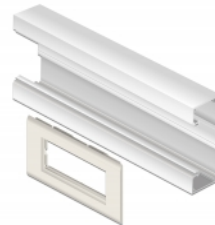

Delock Support de module Easy 45 pour goulotte d'installation 130 x 80 mm

Description

Ce support de module de Delock est conçu pour monter des modules 45 x 45 mm ou 22,5 x 45 mm.

Adaptation individuelle aux besoins respectifs

Connexions Easy 45

Easy 45 est un système modulaire variable qui permet aux composants comme les prises, les connexions HDMI ou USB d'être ajoutées selon vos besoins. Les modules Easy 45 sont normalisés et peuvent être montés dans divers supports de module ou conduites de câble. Easy 45 construit l'interface entre le réseau, l'alimentation électrique et l'installation de système et de nombreux appareils périphériques tels que TV, moniteurs, imprimantes, laptops et bien plus.

N° produit 81316

EAN: 4043619813162

Pays d'origine: Taiwan, Republic of China

Emballage: Sac polyvalent à fermeture éclair

Détails techniques

- Support robuste en plastique
- Approprié pour une goulotte d'installation ayant une ouverture de env. 76,5 mm
- Dimensions de module : 45 mm x 45 mm
- Matériel : ABS
- Dimensions (LxlxH) : env. 130 x 80 x 20 mm
- Couleur : blanc

Configuration système requise

- Goulotte d'installation avec ouverture de env. 76,5 mm

Contenu de l'emballage

- Support de module Easy 45

Image

General

Mounting type:	Easy 45
----------------	---------

Physical characteristics