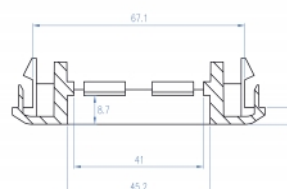

Delock Držák modulu Easy 45 pro instalační kanál, 130 x 80 mm

Popis

Tento držák modulu značky Delock se používá k montáži modulů o rozměrech 45 x 45 mm nebo 22,5 x 45 mm.

Individuálně přizpůsobitelné příslušným potřebám

Číslo produktu 81316

EAN: 4043619813162

Země původu: Taiwan, Republic of China

Balení: Plastová taška se zipem

Technické detaily

- Robustní plastový držák
- Vhodný k instalaci kanálu s otvorem přibližně 76,5 mm
- Výřez modulu: 45 mm x 45 mm
- Materiál: ABS
- Rozměry (DxŠxV): cca. 130 x 80 x 20 mm
- Barva: bílá

Systemové požadavky

- Instalační kanál s otvorem o rozměru přibližně 76,5 mm

Obsah balení

- Držák modulu Easy 45

Příslušenství

General

Mounting type:	Easy 45
----------------	---------

Physical characteristics

Délka:	130 mm
Width:	80 mm
Height:	20 mm
Barva:	RAL 9003 Weiß