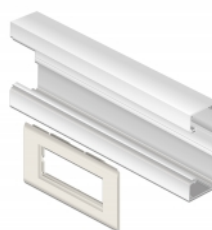

Delock Držák modulu Easy 45 pro instalační kanál, 130 x 80 mm

Popis

Tento držák modulu značky Delock se používá k montáži modulů o rozměrech 45 x 45 mm nebo 22,5 x 45 mm.

Individuálně přizpůsobitelné příslušným potřebám

Spoje Easy 45

Easy 45 je proměnlivý modulární systém, který umožňuje dle potřeby přidávat komponenty jako například zásuvky, HDMI nebo USB připojení. Moduly Easy 45 jsou standardizované a lze je montovat na různé držáky modulů nebo do kabelovodů. Easy 45 tvoří rozhraní mezi elektrickou, síťovou a systémovou instalací a mnoha periferními zařízeními, jako například televizory, monitory, tiskárnami, laptopy a mnoha dalšími.

Číslo produktu 81316

EAN: 4043619813162

Země původu: Taiwan, Republic of China

Balení: Plastová taška se zipem

Technické detaily

- Robustní plastový držák
- Vhodný k instalaci kanálu s otvorem přibližně 76,5 mm
- Výřez modulu: 45 mm x 45 mm
- Materiál: ABS
- Rozměry (DxŠxV): cca. 130 x 80 x 20 mm
- Barva: bílá

Systemové požadavky

- Instalační kanál s otvorem o rozměru přibližně 76,5 mm

Obsah balení

- Držák modulu Easy 45

Příslušenství

General

Mounting type:	Easy 45
----------------	---------

Physical characteristics