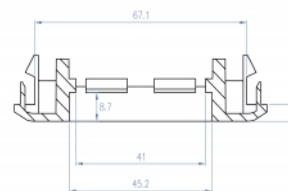

Requisiti di sistema

- Un canale di installazione con apertura di circa 76,5 mm

Contenuto della confezione

- Supporto per moduli Easy 45

Immagini