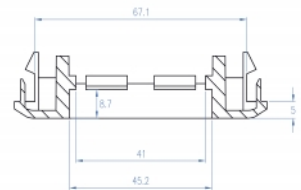

- Υλικό: ABS
- Διαστάσεις (ΜκΠxΥ): περ. 85 x 80 x 20 mm
- Χρώμα: λευκό

Απαιτήσεις συστήματος

- Μια ζεύξη εγκατάστασης με άνοιγμα περίπου στα 76,5 χιλ.

Περιεχόμενα συσκευασίας

- Μονάδα συγκρατητή Easy 45

Εικόνες

General

Mounting type:	Easy 45
----------------	---------

Physical characteristics

Μήκος:	85 mm
Width:	80 mm
Height:	20 mm
Χρώμα:	RAL 9003 Weiß