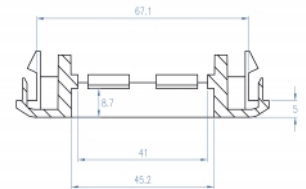

Avec la variété de modules différents, le support de module peut être équipé individuellement et adapté aux besoins respectifs.

Approprié pour une goulotte d'installation avec ouverture de env. 76,5 mm

N° produit 81315

EAN: 4043619813155

Pays d'origine: Taiwan, Republic of China

Emballage: Sac polyvalent à fermeture éclair

Détails techniques

- Support robuste en plastique
- Approprié pour une goulotte d'installation ayant une ouverture de env. 76,5 mm
- Dimensions de module : 45 mm x 45 mm
- Matériel : ABS
- Dimensions (LxlxH) : env. 85 x 80 x 20 mm
- Couleur : blanc

Configuration système requise

- Goulotte d'installation avec ouverture de env. 76,5 mm

Contenu de l'emballage

- Support de module Easy 45

Image

General

Mounting type:	Easy 45
----------------	---------

Physical characteristics

Longueur:	85 mm
Width:	80 mm
Height:	20 mm
Couleur:	RAL 9003 Weiß