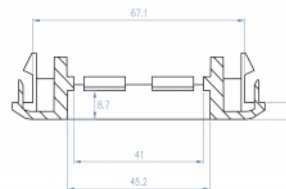

Delock Držák modulu Easy 45 pro instalační kanál, 85 x 80 mm

Popis

Tento držák modulu značky Delock je navržen pro montáž na jeden modul rozměru 45 x 45 mm nebo na dva moduly rozměru 22,5 x 45 mm.

Individuálně přizpůsobitelné příslušným potřebám

Číslo produktu 81315

EAN: 4043619813155

Země původu: Taiwan,
Republic of China

Balení: Plastová taška se
zipem

Technické detaily

- Robustní plastový držák
- Vhodný k instalaci kanálu s otvorem přibližně 76,5 mm
- Výřez modulu: 45 mm x 45 mm
- Materiál: ABS
- Rozměry (DxŠxV): cca. 85 x 80 x 20 mm
- Barva: bílá

Systemové požadavky

- Instalační kanál s otvorem o rozměru přibližně 76,5 mm

Obsah balení

- Držák modulu Easy 45

Příslušenství

General

Mounting type:	Easy 45
----------------	---------

Physical characteristics

Délka:	85 mm
Width:	80 mm
Height:	20 mm
Barva:	RAL 9003 Weiß