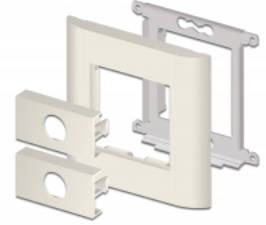

Delock Modulplatta Easy 45 rund utskärning Ø 19,2 mm, 45 x 22,5 mm 10 delar vit

Beskrivning

Modulplatta från Delock som har en håltagning som är 19,2 mm. Den enkla knäppmekanismen säkerställer att kåpan sitter ordentligt på plats och enkelt kan avlägsnas vid behov.

Easy 45 ansluter

Easy 45 är ett variabelt modulsystem som gör det möjligt att ansluta olika komponenter så som uttag, HDMI eller USB efter dina behov. Easy 45-modulerna är standardiserade och kan monteras i olika modulhållare eller kabelkanaler. Easy 45 bygger gränssnittet mellan el-, nätverks- och systeminstallationer och flera olika kringutrustningar som t.ex. TV-apparater, skärmar, skrivare, bärbara datorer och mycket mer.

Artikelnummer 81314

EAN: 4043619813148

Ursprungsland: Taiwan,
Republic of China

Paket: Zippåse

Specifikationer

- Material: PC-plast
- Passar för modulhållare Delock Easy 45
- Passar för 45 mm kabelkanal med minsta djup 45 mm
- Utskärning: Ø 19,2 mm
- Modulstorlek: 22,5 x 45 mm
- Mått (LxBxH): ca 45,0 x 22,5 x 22,0 mm
- Färg: vit

Systemkrav

- En ledig modulport Delock Easy 45 (22,5 x 45 mm)

Paketets innehåll

- 10 x modulplatta

Bilder

General

Mounting type:	Easy 45
----------------	---------

Physical characteristics