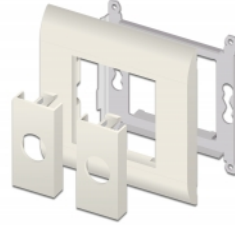

Delock Modulplatta Easy 45 rund utskärning Ø 19,2 mm, 45 x 22,5 mm 10 delar vit

Beskrivning

Modulplatta från Delock som har en håltagning som är 19,2 mm. Den enkla knäppmekanismen säkerställer att kåpan sitter ordentligt på plats och enkelt kan avlägsnas vid behov.

Easy 45 ansluter

Easy 45 är ett variabelt modulsystem som gör det möjligt att ansluta olika komponenter så som uttag, HDMI eller USB efter dina behov. Easy 45-modulerna är standardiserade och kan monteras i olika modulhållare eller kabelkanaler. Easy 45 bygger gränssnittet mellan el-, nätverks- och systeminstallationer och flera olika kringutrustningar som t.ex. TV-apparater, skärmar, skrivare, bärbara datorer och mycket mer.

Artikelnummer 81314

EAN: 4043619813148

Ursprungsland: Taiwan,
Republic of China

Paket: Zippåse

Specifikationer

- Material: PC-plast
- Passar för modulhållare Delock Easy 45
- Passar för 45 mm kabelkanal med minsta djup 45 mm
- Utskärning: Ø 19,2 mm
- Modulstorlek: 22,5 x 45 mm
- Mått (LxBxH): ca 45,0 x 22,5 x 22,0 mm
- Färg: vit

Systemkrav

- En ledig modulport Delock Easy 45 (22,5 x 45 mm)

Paketets innehåll

- 10 x modulplatta

Bilder

General

Mounting type:	Easy 45
----------------	---------

Physical characteristics