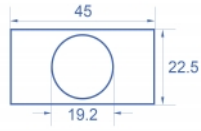

Delock Modulplatta Easy 45 rund utskärning Ø 19,2 mm, 45 x 22,5 mm 10 delar vit

Beskrivning

Modulplatta från Delock som har en håltagning som är 19,2 mm. Den enkla knäppmekanismen säkerställer att kåpan sitter ordentligt på plats och enkelt kan avlägsnas vid behov.

Artikelnummer 81314

EAN: 4043619813148

Ursprungsland: Taiwan,
Republic of China

Paket: Zippåse

Specifikationer

- Material: PC-plast
- Passar för modulhållare Delock Easy 45
- Passar för 45 mm kabelkanal med minsta djup 45 mm
- Utskärning: Ø 19,2 mm
- Modulstorlek: 22,5 x 45 mm
- Mått (LxBxH): ca 45,0 x 22,5 x 22,0 mm
- Färg: vit

Systemkrav

- En ledig modulport Delock Easy 45 (22,5 x 45 mm)

Paketets innehåll

- 10 x modulplatta

Bilder

General

Mounting type:	Easy 45
----------------	---------

Physical characteristics

Höljets material:	Plast
Längd:	22,0 mm
Width:	22,5 mm
Height:	45 mm
Färg:	RAL 9003 Weiß