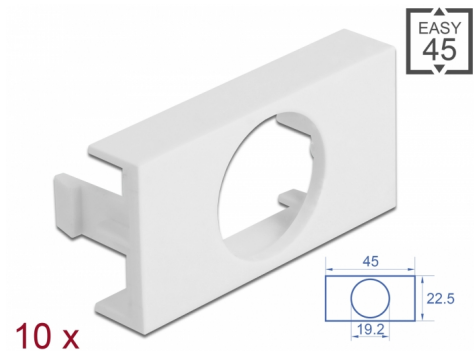

Delock Modulplatta Easy 45 rund utskärning Ø 19,2 mm, 45 x 22,5 mm 10 delar vit

Beskrivning

Modulplatta från Delock som har en håltagning som är 19,2 mm. Den enkla knäppmekanismen säkerställer att kåpan sitter ordentligt på plats och enkelt kan avlägsnas vid behov.

Easy 45 ansluter

Easy 45 är ett variabelt modulsystem som gör det möjligt att ansluta olika komponenter så som uttag, HDMI eller USB efter dina behov. Easy 45-modulerna är standardiserade och kan monteras i olika modulhållare eller kabelkanaler. Easy 45 bygger gränssnittet mellan el-, nätverks- och systeminstallationer och flera olika kringutrustningar som t.ex. TV-apparater, skärmar, skrivare, bärbara datorer och mycket mer.

Artikelnummer 81314

EAN: 4043619813148

Ursprungsland: Taiwan,
Republic of China

Paket: Zippåse

Specifikationer

- Material: PC-plast
- Passar för modulhållare Delock Easy 45
- Passar för 45 mm kabelkanal med minsta djup 45 mm
- Utskärning: Ø 19,2 mm
- Modulstorlek: 22,5 x 45 mm
- Mått (LxBxH): ca 45,0 x 22,5 x 22,0 mm
- Färg: vit

Höljets material:	Plast
Längd:	22,0 mm
Width:	22,5 mm
Height:	45 mm
Färg:	RAL 9003 Weiß