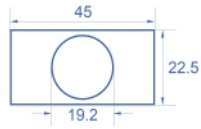

- 10 x πλάκα μονάδας

Εικόνες