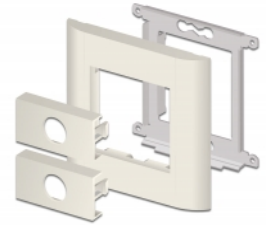

- 10 x πλάκα μονάδας

Εικόνες