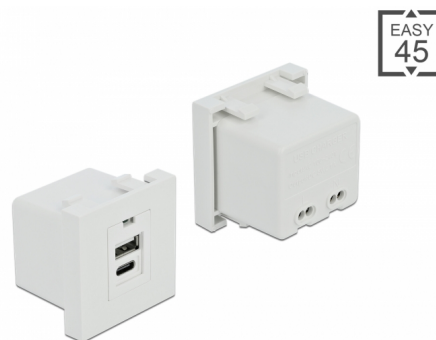

Delock Easy 45 USB modul ulaza punjenja 1 x Tipa-A + 1 x USB Type-C™

Opis

Ovaj Easy 45 modul ulaza punjenja tvrtke Delock omogućava jedan USB Tipa-A i jedan USB Type-C™ ulaz za punjenje. Jednostavan zahvatni mehanizam omogućava da je modul pričvršćen i po potrebi se može ukloniti.

Easy 45 spaja

Easy 45 je promjenjivi, modularni sustav koji omogućava dodavanje komponenti kao što su utikači, HDMI ili USB priključci u skladu s vašim potrebama. Moduli Easy 45 su standardizirani i mogu se montirati u raznim držačima modula ili kabelskim kanalicama. Easy 45 gradi sučelje između električne, mrežne i systemske instalacije te mnogih perifernih uređaja kao što su TV, monitori, pisači, prijenosna računala i mnogih drugih.

Predmet br. 81313

EAN: 4043619813131

Zemlja podrijetla: China

Pakiranje: Kutija

Tehnički podaci

- Priključak:
 - 1 x USB ženski Tipa-A
 - 1 x USB Type-C™ ženski
 - 1 x 2-polni blok priključaka N, L
- Ulaz: AC 100 ~ 240 V / 50 ~ 60 Hz / 0,2 A
- USB izlaz: maks. 5,0 V / 2,1 A ukupno
- Izlazna struja: maks. 10,5 W ukupno
- Prosječna učinkovitost pod opterećenjem 81,40 %
- Učinkovitost pri niskom opterećenju (10 %) 73,50 %
- Potrošnja energije u stanju bez opterećenja 0,166 W
- Zaštita od kratkog spoja
- LED indikator za napajanje
- Materijal: PC plastika
- Prikladno za držač modula Delock Easy 45
- Prikladno za 45 mm kabelski vod minimalne dubine 45 mm
- Veličina modula: 45 x 45 mm
- Mjere (DxŠxV): oko 45 x 45 x 38 mm
- Boja: bijela

Preduvjeti sustava

- Besplatan ulaz modula Delock Easy 45

Sadržaj pakiranja

- Modul ulaza za punjenje

General

Mounting type:	Easy 45
----------------	---------

Interface

Priključak 1:	1 x 2 zatični blok terminala navojni terminal
Priključak 2:	1 x USB ženski Tipa-A 1 x USB Type-C™ ženski