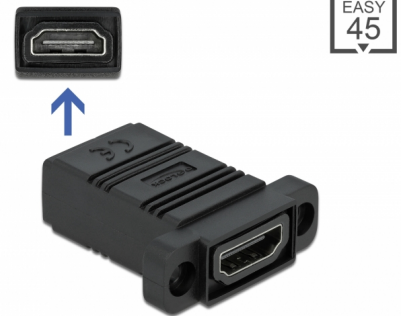

# Delock Szisztem 45 HDMI töltő egyenes

## Leírás

Ez a Delock Szisztem 45 töltő olyan kialakítású, hogy két HDMI vezeték összekapcsolására alkalmas. A töltő használható a vezetékek meghosszabbítására vagy általános töltőként. Az oldalán található bemélyedések lehetővé teszik a töltő eszközbe vagy például bútorhoz csatlakoztatását.

### Alkalmas Delock Szisztem 45 modul borítására

A forma és a bemélyedés elhelyezése megfelelően illeszkedik a Delock Szisztem 45 modul téglalap alakban kivágott lapjához. A modul borításával kapcsolatban, a töltő beszerelhető egy Delock Szisztem 45 modul tartójába vagy egy 45 mm-es vezeték csatornába.

## Műszaki adatok

- Csatlakozó: 2 x HDMI-A hüvely
- Felbontás: max. 3840 x 2160 @ 60 Hz  
(a rendszertől és csatlakoztatott hardvertől függően)
- CEC 2.0 vezérlési parancsok támogatása
- Támogatja a HDCP 2.2 (High-Bandwidth Digital Content Protection) használatát
- Támogatja a HDR használatát
- Anyag: PC műanyag
- Alkalmas Delock Szisztem 45 modul téglalap alakban kivágott lapjához 12,5 x 21,5 mm  
Delock Szisztem 45
- Csavarnyílás magassága: kb. 28 mm
- Méretek (HxSzxM): kb. 38,5 x 36,0 x 14,0 mm
- Szín: fekete