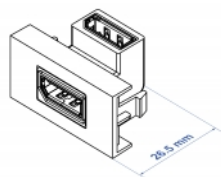

Pachetul contine

- Modulul DisplayPort Easy 45

Imagini