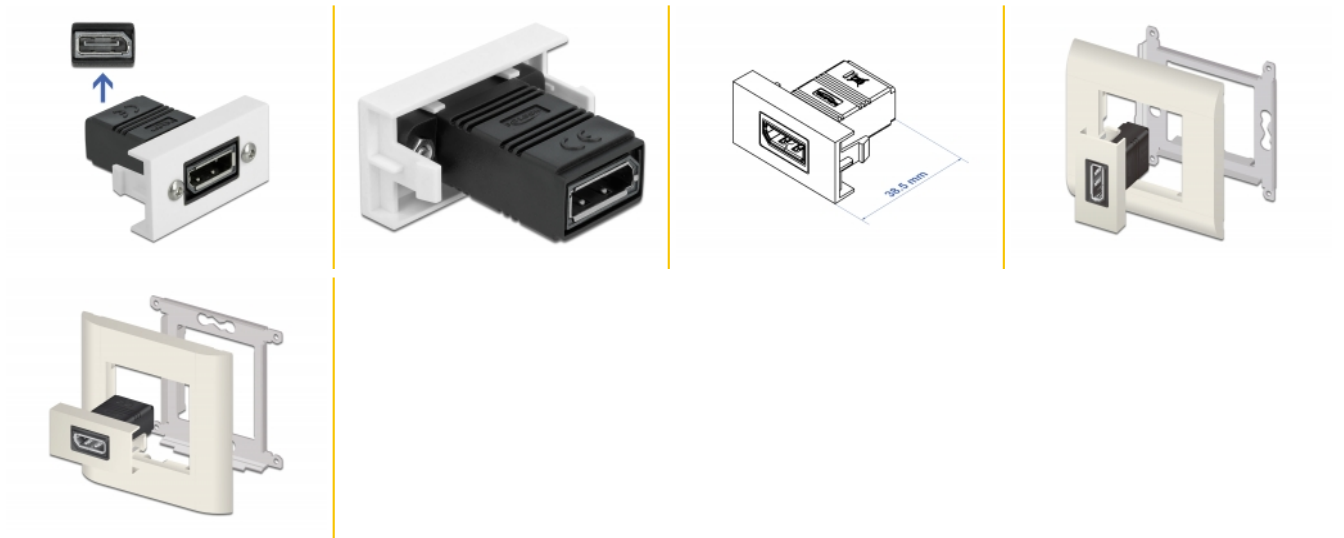

Delock Easy 45 DisplayPort-modul rak 22,5 x 45 mm

Beskrivning

Easy 45-modul från Delock som är utformad för att tillhandahålla en DisplayPort hona-port. Den enkla snap-in-mekanismen gör att module sitter säkert på plats och enkelt kan avlägsnas vid behov.

Easy 45 ansluter

Easy 45 är ett variabelt modulsystem som gör det möjligt att ansluta olika komponenter så som uttag, HDMI eller USB efter dina behov. Easy 45-modulerna är standardiserade och kan monteras i olika modulhållare eller kabelkanaler. Easy 45 bygger gränssnittet mellan el-, nätverks- och systeminstallationer och flera olika kringutrustningar som t.ex. TV-apparater, skärmar, skrivare, bärbara datorer och mycket mer.

Artikelnummer 81305

EAN: 4043619813056

Ursprungsland: Taiwan,
Republic of China

Paket: Zippåse

Specifikationer

- Anslutning: 2 x DisplayPort hona
- Upplösning upp till: 7680 x 4320 @ 30 Hz (beroende på systemet och ansluten maskinvara)
- Stödjer HDCP 2.2 (High-Bandwidth Digital Content Protection)
- Stödjer HDR
- 20-stiftskontakt ansluten (stöder 3,3 V)
- Material: PC-plast
- Passar för modulhållare Delock Easy 45
- Passar för 45 mm kabelkanal med minsta djup 45 mm
- Modulstorlek: 22,5 x 45 mm
- Mått (LxBxH): ca 22,5 x 45,0 x 38,5 mm
- Färg: vit

Systemkrav

- En ledig modulport Delock Easy 45

Paketets innehåll

- Easy 45 DisplayPort-modul

Bilder

General

Mounting type:	Easy 45
Specifikationer:	HDCP 2.2 HDR

Interface