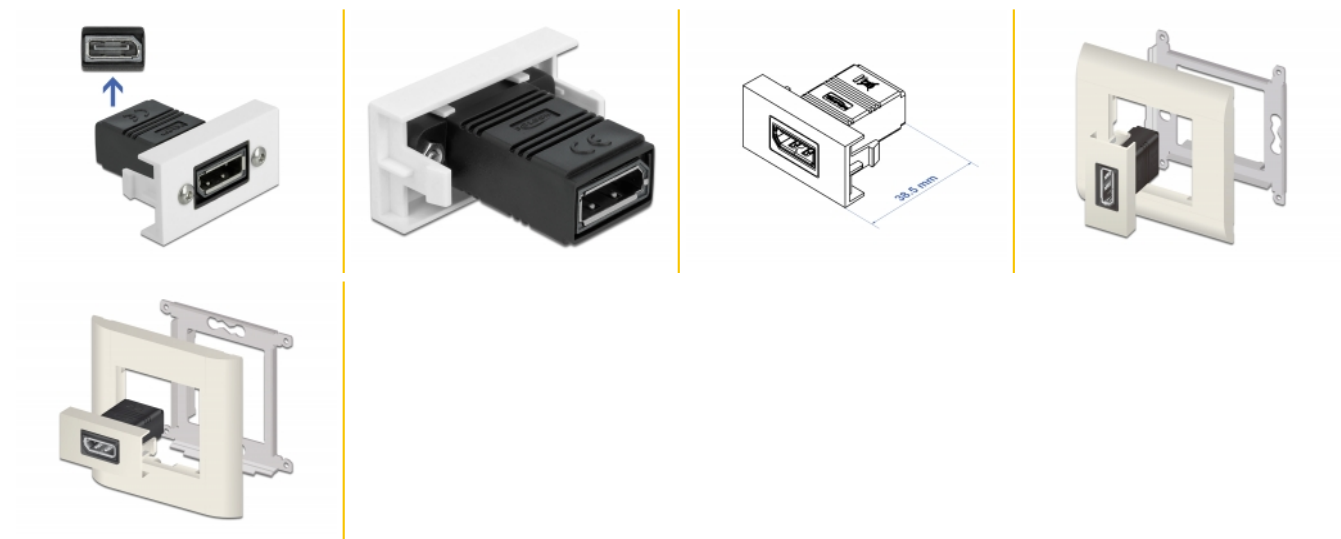

Sadržaj pakiranja

- Easy 45 DisplayPort modul

Slike