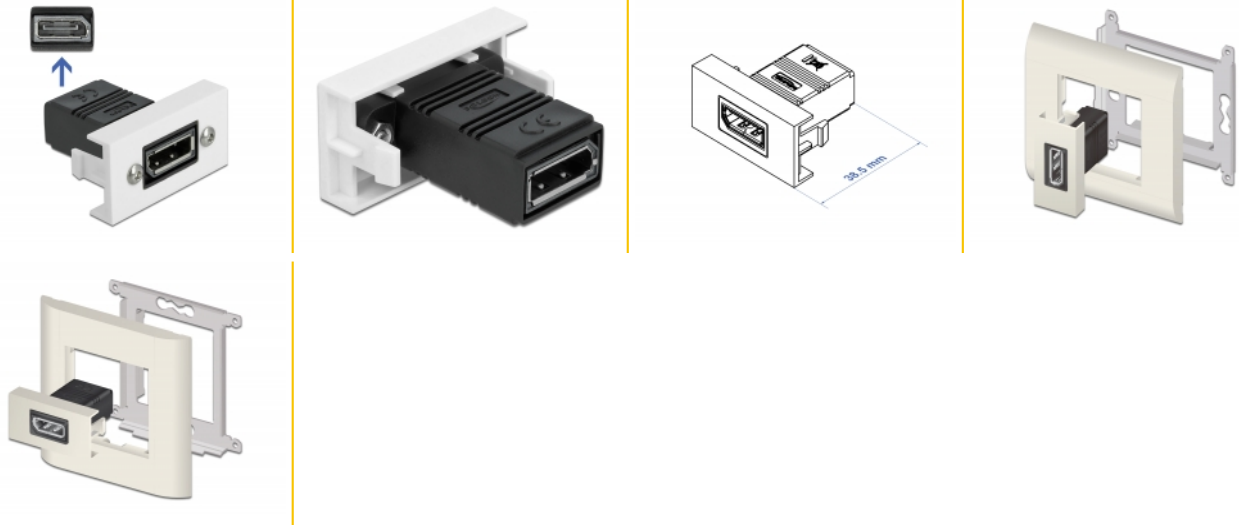

Περιεχόμενα συσκευασίας

- Easy 45 Μονάδα DisplayPort

Εικόνες