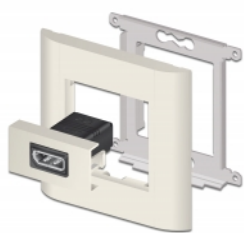

Delock Modul Easy 45 DisplayPort, přímý, 22,5 x 45 mm

Popis

Tento modul Easy 45 značky Delock je navržen tak, aby poskytoval zásuvkový port rozhraní DisplayPort. Jednoduchý zaklapávací mechanismus zajišťuje, aby byl modul pevně na místě a aby bylo možno jej v případě potřeby snadno odstranit.

Spoje Easy 45

Easy 45 je proměnlivý modulární systém, který umožňuje dle potřeby přidávat komponenty jako například zásuvky, HDMI nebo USB připojení. Moduly Easy 45 jsou standardizované a lze je montovat na různé držáky modulů nebo do kabelovodů. Easy 45 tvoří rozhraní mezi elektrickou, síťovou a systémovou instalací a mnoha periferními zařízeními, jako například televizory, monitory, tiskárnami, laptopy a mnoha dalšími.

Číslo produktu 81305

EAN: 4043619813056

Země původu: Taiwan, Republic of China

Balení: Plastová taška se zipem

Technické detaily

- Konektor: 2 x DisplayPort samice
- Rozlišení až 7680 x 4320 @ 30 Hz (v závislosti na systému a připojeném hardware)
- Podporuje HDCP 2.2 (High-Bandwidth Digital Content Protection)
- Podporuje HDR
- Je zapojeno 20 pinů (podporuje 3.3 V)
- Materiál: PC plast
- Vhodný pro držák modulů Delock Easy 45
- Vhodný pro kabelovod 45 mm o minimální hloubce 45 mm
- Velikost modulu: 22,5 x 45 mm
- Rozměry (DxŠxV): cca.22,5 x 45,0 x 38,5 mm
- Barva: bílá

Systémové požadavky

- Volný modulový port Delock Easy 45

Obsah balení

- Modul DisplayPort Easy 45

Příslušenství

General

Mounting type:	Easy 45
Specifikace:	HDCP 2.2 HDR

Interface