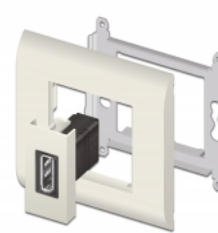

Delock Modul Easy 45 DisplayPort, přímý, 22,5 x 45 mm

Popis

Tento modul Easy 45 značky Delock je navržen tak, aby poskytoval zásuvkový port rozhraní DisplayPort. Jednoduchý zaklapávací mechanismus zajišťuje, aby byl modul pevně na místě a aby bylo možno jej v případě potřeby snadno odstranit.

Spoje Easy 45

Easy 45 je proměnlivý modulární systém, který umožňuje dle potřeby přidávat komponenty jako například zásuvky, HDMI nebo USB připojení. Moduly Easy 45 jsou standardizované a lze je montovat na různé držáky modulů nebo do kabelovodů. Easy 45 tvoří rozhraní mezi elektrickou, síťovou a systémovou instalací a mnoha periferními zařízeními, jako například televizory, monitory, tiskárnami, laptopy a mnoha dalšími.

Číslo produktu 81305

EAN: 4043619813056

Země původu: Taiwan, Republic of China

Balení: Plastová taška se zipem

Technické detaily

- Konektor: 2 x DisplayPort samice
- Rozlišení až 7680 x 4320 @ 30 Hz (v závislosti na systému a připojeném hardware)
- Podporuje HDCP 2.2 (High-Bandwidth Digital Content Protection)
- Podporuje HDR
- Je zapojeno 20 pinů (podporuje 3.3 V)
- Materiál: PC plast
- Vhodný pro držák modulů Delock Easy 45
- Vhodný pro kabelovod 45 mm o minimální hloubce 45 mm
- Velikost modulu: 22,5 x 45 mm
- Rozměry (DxŠxV): cca.22,5 x 45,0 x 38,5 mm
- Barva: bílá

Systémové požadavky

- Volný modulový port Delock Easy 45

Obsah balení

- Modul DisplayPort Easy 45

Příslušenství

General

Mounting type:	Easy 45
Specifikace:	HDCP 2.2 HDR

Interface