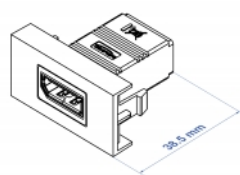

Obsah balení

- Modul DisplayPort Easy 45

Příslušenství