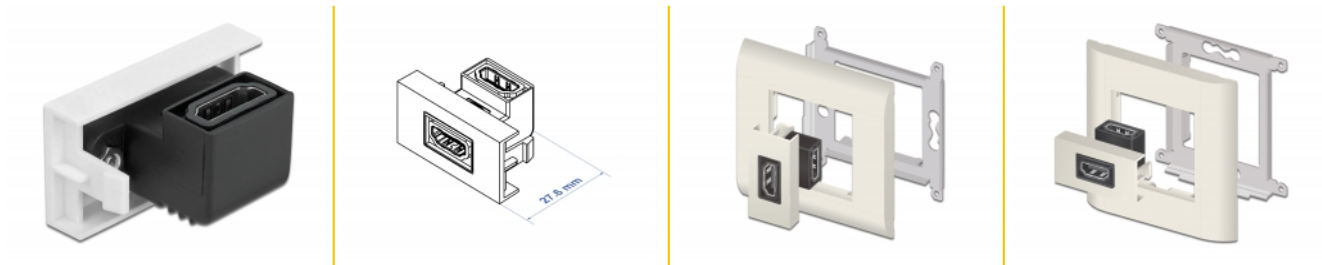

Delock Modulo HDMI Easy 45 angolato a 90° 22,5 x 45 mm

Questo modulo Easy 45 Delock è progettato per fornire una porta HDMI femmina. Il semplice meccanismo a scatto assicura che il modulo sia saldamente in posizione e possa essere facilmente rimosso se necessario.

Easy 45 si collega

Easy 45 è un sistema variabile e modulare che consente di aggiungere componenti come prese, connessioni HDMI o USB a seconda delle esigenze. I moduli Easy 45 sono standardizzati e possono essere montati in vari supporti per moduli o canaline portacavi. Easy 45 crea un'interfaccia tra l'installazione elettrica, di rete e di sistema e molte periferiche come TV, monitor, stampanti, computer portatili e molto altro ancora.

Articolo n. 81304

EAN: 4043619813049

Paese di origine: Taiwan, Republic of China

Pacchetto: Sacchetto in plastica con cerniera

Dettagli tecnici

- Connettori: 2 x HDMI-A femmina
- Risoluzione fino a 3840 x 2160 @ 60 Hz (a seconda del sistema e dell'hardware collegato)
- Supporta i comandi di controllo CEC 2.0
- Supporta HDCP 2.2 (High-Bandwidth Digital Content Protection)
- Supporta HDR
- Materiale: PC in plastica
- Adatto per il supporto del modulo Delock Easy 45
- Adatto per canaline portacavi da 45 mm con profondità minima di 45 mm
- Dimensioni del modulo: 22,5 x 45 mm
- Dimensioni (LxPxA): ca.22,5 x 45,0 x 27,6 mm
- Colore: bianco

Requisiti di sistema

- Un modulo porta libero Delock Easy 45

Contenuto della confezione

- Modulo HDMI Easy 45

Immagini

General

Mounting type:	Easy 45
Specification:	High Speed HDMI with Ethernet HDCP 2.2 HDR