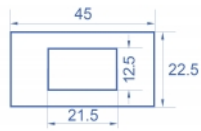

Tételszám 81302

EAN: 4043619813025

Származási hely: Taiwan, Republic of China

Csomag: Zárható műanyag tasak

Műszaki adatok

- Anyag: PC műanyag
- Alkalmas Delock Easy 45 modul tartóhoz
- Alkalmas egy minimum 45 mm mélységű, 45 mm-es kábelcsatornához
- Modul mérete: 22,5 x 45 mm
- Négyszögletes kivágás 12,5 x 21,5 mm méretben
- Csavarnyílás magassága: kb. 28 mm
- Méretek (HxSzxM): kb. 45,0 x 22,5 x 22,0 mm
- Szín: fehér

Rendszerkövetelmények

- Egy szabad modul portos Delock Easy 45 (22,5 x 45 mm)

A csomag tartalma

- 10 x modul lemez

Képek

General

Mounting type:	Easy 45
----------------	---------

Physical characteristics