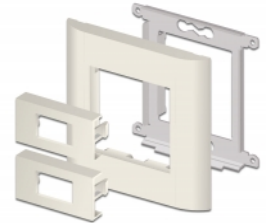

Delock Easy 45 modul lemez négyszögletes kivágással 12,5 x 21,5 mm, 45 x 22,5 mm 10 db. fehér

Leírás

Ez a Delock modul lemez használható szabadon elérhető HDMI vagy DisplayPort adapter felszereléséhez. Az egyszerű rákattintós mechanizmusnak köszönhetően a takaró lemez biztosan a helyére kerül és könnyen lecserélhető szükség szerint.

Easy 45 kapcsolatok

A Easy 45 egy változtatható moduláris rendszer mely lehetővé teszi az összetevők úgy mint csatlakoztatók, HDMI vagy USB kapcsolatok igény szerinti hozzáadását. A Easy 45 modulok standardizáltak és beépíthetők különböző modultartókba vagy kábelcsatornába. A Easy 45 kapcsolódási felületet biztosít elektromos, hálózati és rendszer beépítések, valamint számos perifériás eszköz, úgy mint TV, monitor, nyomtató, laptop stb. között.

Tételszám 81302

EAN: 4043619813025

Származási hely: Taiwan, Republic of China

Csomag: Zárható műanyag tasak

Műszaki adatok

- Anyag: PC műanyag
- Alkalmas Delock Easy 45 modul tartóhoz
- Alkalmas egy minimum 45 mm mélységű, 45 mm-es kábelcsatornához
- Modul mérete: 22,5 x 45 mm
- Négyszögletes kivágás 12,5 x 21,5 mm méretben
- Csavarnyílás magassága: kb. 28 mm
- Méretek (HxSzxM): kb. 45,0 x 22,5 x 22,0 mm
- Szín: fehér

Rendszerkövetelmények

- Egy szabad modul portos Delock Easy 45 (22,5 x 45 mm)

A csomag tartalma

- 10 x modul lemez

Képek

General

Mounting type:	Easy 45
----------------	---------

Physical characteristics