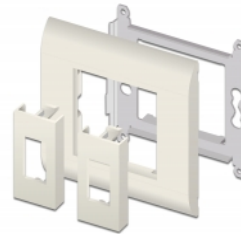

Delock Easy 45 modul lemez négyszögletes kivágással 12,5 x 21,5 mm, 45 x 22,5 mm 10 db. fehér

Leírás

Ez a Delock modul lemez használható szabadon elérhető HDMI vagy DisplayPort adapter felszereléséhez. Az egyszerű rákattintós mechanizmusnak köszönhetően a takaró lemez biztosan a helyére kerül és könnyen lecserélhető szükség szerint.

Easy 45 kapcsolatok

A Easy 45 egy változtatható moduláris rendszer mely lehetővé teszi az összetevők úgy mint csatlakoztatók, HDMI vagy USB kapcsolatok igény szerinti hozzáadását. A Easy 45 modulok standardizáltak és beépíthetők különböző modultartókba vagy kábelcsatornába. A Easy 45 kapcsolódási felületet biztosít elektromos, hálózati és rendszer beépítések, valamint számos perifériás eszköz, úgy mint TV, monitor, nyomtató, laptop stb. között.

Tételszám 81302

EAN: 4043619813025

Származási hely: Taiwan, Republic of China

Csomag: Zárható műanyag tasak

Műszaki adatok

- Anyag: PC műanyag
- Alkalmas Delock Easy 45 modul tartóhoz
- Alkalmas egy minimum 45 mm mélységű, 45 mm-es kábelcsatornához
- Modul mérete: 22,5 x 45 mm
- Négyszögletes kivágás 12,5 x 21,5 mm méretben
- Csavarnyílás magassága: kb. 28 mm
- Méretek (HxSzxM): kb. 45,0 x 22,5 x 22,0 mm
- Szín: fehér

Rendszerkövetelmények

- Egy szabad modul portos Delock Easy 45 (22,5 x 45 mm)

A csomag tartalma

- 10 x modul lemez

Képek

General

Mounting type:	Easy 45
----------------	---------

Physical characteristics