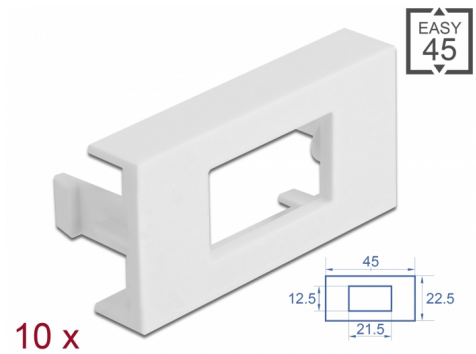

Delock Easy 45 modul lemez négyszögletes kivágással 12,5 x 21,5 mm, 45 x 22,5 mm 10 db. fehér

Leírás

Ez a Delock modul lemez használható szabadon elérhető HDMI vagy DisplayPort adapter felszereléséhez. Az egyszerű rákattintós mechanizmusnak köszönhetően a takaró lemez biztosan a helyére kerül és könnyen lecserélhető szükség szerint.

Easy 45 kapcsolatok

A Easy 45 egy változtatható moduláris rendszer mely lehetővé teszi az összetevők úgy mint csatlakoztatók, HDMI vagy USB kapcsolatok igény szerinti hozzáadását. A Easy 45 modulok standardizáltak és beépíthetők különböző modultartókba vagy kábelcsatornába. A Easy 45 kapcsolódási felületet biztosít elektromos, hálózati és rendszer beépítések, valamint számos perifériás eszköz, úgy mint TV, monitor, nyomtató, laptop stb. között.

Tételszám 81302

EAN: 4043619813025

Származási hely: Taiwan, Republic of China

Csomag: Zárható műanyag tasak

Műszaki adatok

- Anyag: PC műanyag
- Alkalmas Delock Easy 45 modul tartóhoz
- Alkalmas egy minimum 45 mm mélységű, 45 mm-es kábelcsatornához
- Modul mérete: 22,5 x 45 mm
- Négyszögletes kivágás 12,5 x 21,5 mm méretben
- Csavarnyílás magassága: kb. 28 mm
- Méretek (HxSzxM): kb. 45,0 x 22,5 x 22,0 mm
- Szín: fehér

Rendszerkövetelmények

- Egy szabad modul portos Delock Easy 45 (22,5 x 45 mm)

A csomag tartalma

- 10 x modul lemez

Képek

General

Mounting type:	Easy 45
----------------	---------

Physical characteristics