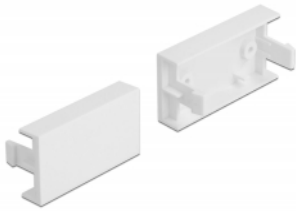

Delock Easy 45 pokrivna ploča modula 45 x 22,5 mm

10 komada bijela

Opis

Ova pokrivna ploča tvrtke Delock može se koristiti za pokrivanje slobodnog ulaza modula u 45 mm držač modula. Jednostavan zahvatni mehanizam jamči da je poklopac čvrsto uglavljen te da se po potrebi može lako zamijeniti.

Easy 45 spaja

Easy 45 je promjenjivi, modularni sustav koji omogućava dodavanje komponenti kao što su utikači, HDMI ili USB priključci u skladu s vašim potrebama. Moduli Easy 45 su standardizirani i mogu se montirati u raznim držačima modula ili kabelskim kanalicama. Easy 45 gradi sučelje između električne, mrežne i systemske instalacije te mnogih perifernih uređaja kao što su TV, monitori, pisači, prijenosna računala i mnogih drugih.

10 x

Predmet br. 81301

EAN: 4043619813018

Zemlja podrijetla: Taiwan, Republic of China

Pakiranje: Plastična vrećica sa zip zatvaračem

Tehnički podaci

- Materijal: PC plastika
- Prikladno za držač modula Delock Easy 45
- Prikladno za 45 mm kabelski vod minimalne dubine 45 mm
- Veličina modula: 22,5 x 45 mm
- Mjere (DxŠxV): oko 45,0 x 22,5 x 22,0 mm
- Boja: bijela

Preduvjeti sustava

- Besplatan ulaz modula Delock Easy 45 (22,5 x 45 mm)

Sadržaj pakiranja

- 10 x ploča pokrova modula

Slike

General

Mounting type:	Easy 45
----------------	---------

Physical characteristics