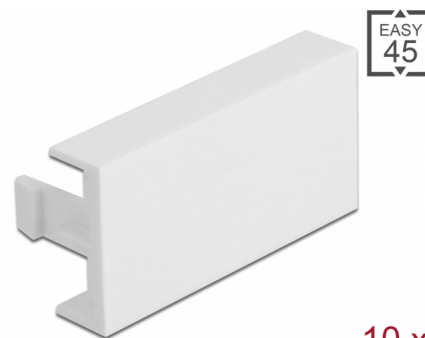

Delock Easy 45 pokrivna ploča modula 45 x 22,5 mm

10 komada bijela

Opis

Ova pokrivna ploča tvrtke Delock može se koristiti za pokrivanje slobodnog ulaza modula u 45 mm držač modula. Jednostavan zahvatni mehanizam jamči da je poklopac čvrsto uglavljen te da se po potrebi može lako zamijeniti.

Easy 45 spaja

Easy 45 je promjenjivi, modularni sustav koji omogućava dodavanje komponenti kao što su utikači, HDMI ili USB priključci u skladu s vašim potrebama. Moduli Easy 45 su standardizirani i mogu se montirati u raznim držačima modula ili kabelskim kanalicama. Easy 45 gradi sučelje između električne, mrežne i systemske instalacije te mnogih perifernih uređaja kao što su TV, monitori, pisači, prijenosna računala i mnogih drugih.

10 x

Predmet br. 81301

EAN: 4043619813018

Zemlja podrijetla: Taiwan, Republic of China

Pakiranje: Plastična vrećica sa zip zatvaračem

Tehnički podaci

- Materijal: PC plastika
- Prikladno za držač modula Delock Easy 45
- Prikladno za 45 mm kabelski vod minimalne dubine 45 mm
- Veličina modula: 22,5 x 45 mm
- Mjere (DxŠxV): oko 45,0 x 22,5 x 22,0 mm
- Boja: bijela

Preduvjeti sustava

- Besplatan ulaz modula Delock Easy 45 (22,5 x 45 mm)

Sadržaj pakiranja

- 10 x ploča pokrova modula

Slike

General

Mounting type:	Easy 45
----------------	---------

Physical characteristics