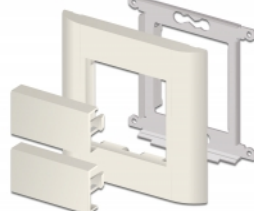

Delock Easy 45 pokrivna ploča modula 45 x 22,5 mm

10 komada bijela

Opis

Ova pokrivna ploča tvrtke Delock može se koristiti za pokrivanje slobodnog ulaza modula u 45 mm držač modula. Jednostavan zahvatni mehanizam jamči da je poklopac čvrsto uglavljen te da se po potrebi može lako zamijeniti.

Easy 45 spaja

Easy 45 je promjenjivi, modularni sustav koji omogućava dodavanje komponenti kao što su utikači, HDMI ili USB priključci u skladu s vašim potrebama. Moduli Easy 45 su standardizirani i mogu se montirati u raznim držačima modula ili kabelskim kanalicama. Easy 45 gradi sučelje između električne, mrežne i systemske instalacije te mnogih perifernih uređaja kao što su TV, monitori, pisači, prijenosna računala i mnogih drugih.

10 x

Predmet br. 81301

EAN: 4043619813018

Zemlja podrijetla: Taiwan, Republic of China

Pakiranje: Plastična vrećica sa zip zatvaračem

Tehnički podaci

- Materijal: PC plastika
- Prikladno za držač modula Delock Easy 45
- Prikladno za 45 mm kabelski vod minimalne dubine 45 mm
- Veličina modula: 22,5 x 45 mm
- Mjere (DxŠxV): oko 45,0 x 22,5 x 22,0 mm
- Boja: bijela

Preduvjeti sustava

- Besplatan ulaz modula Delock Easy 45 (22,5 x 45 mm)

Sadržaj pakiranja

- 10 x ploča pokrova modula

Slike

General

Mounting type:	Easy 45
----------------	---------

Physical characteristics