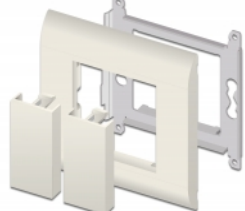

Delock Easy 45 pokrivna ploča modula 45 x 22,5 mm

10 komada bijela

Opis

Ova pokrivna ploča tvrtke Delock može se koristiti za pokrivanje slobodnog ulaza modula u 45 mm držač modula. Jednostavan zahvatni mehanizam jamči da je poklopac čvrsto uglavljen te da se po potrebi može lako zamijeniti.

Easy 45 spaja

Easy 45 je promjenjivi, modularni sustav koji omogućava dodavanje komponenti kao što su utikači, HDMI ili USB priključci u skladu s vašim potrebama. Moduli Easy 45 su standardizirani i mogu se montirati u raznim držačima modula ili kabelskim kanalicama. Easy 45 gradi sučelje između električne, mrežne i systemske instalacije te mnogih perifernih uređaja kao što su TV, monitori, pisači, prijenosna računala i mnogih drugih.

10 x

Predmet br. 81301

EAN: 4043619813018

Zemlja podrijetla: Taiwan, Republic of China

Pakiranje: Plastična vrećica sa zip zatvaračem

Tehnički podaci

- Materijal: PC plastika
- Prikladno za držač modula Delock Easy 45
- Prikladno za 45 mm kabelski vod minimalne dubine 45 mm
- Veličina modula: 22,5 x 45 mm
- Mjere (DxŠxV): oko 45,0 x 22,5 x 22,0 mm
- Boja: bijela

Preduvjeti sustava

- Besplatan ulaz modula Delock Easy 45 (22,5 x 45 mm)

Sadržaj pakiranja

- 10 x ploča pokrova modula

Slike

General

Mounting type:	Easy 45
----------------	---------

Physical characteristics