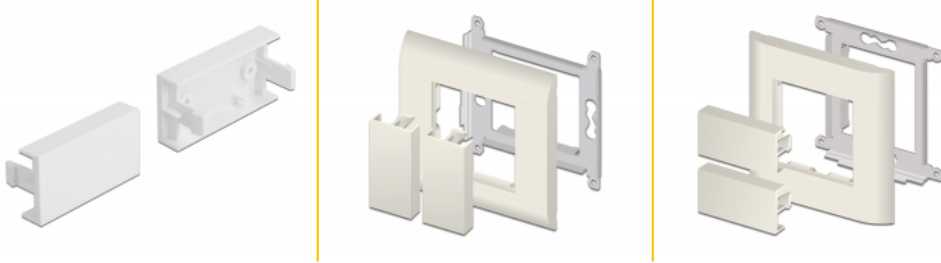

- 10 x μονάδες πλάκας κάλυψης

Εικόνες