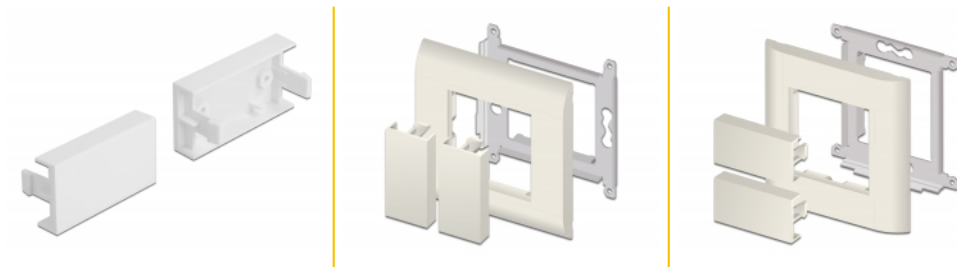

Delock Krycí destička modulu Easy 45, 45 x 22,5 mm, 10 ks, bílá

Popis

Tuto krycí desku značky Delock lze používat k zakrytí volného portu modulu v držáku modulu rozměru 45 mm. Jednoduchý zaklapávací mechanismus zajišťuje, aby byl kryt pevně na místě a aby jej v případě potřeby bylo možno snadno vyměnit.

Spoje Easy 45

Easy 45 je proměnlivý modulární systém, který umožňuje dle potřeby přidávat komponenty jako například zásuvky, HDMI nebo USB připojení. Moduly Easy 45 jsou standardizované a lze je montovat na různé držáky modulů nebo do kabelovodů. Easy 45 tvoří rozhraní mezi elektrickou, síťovou a systémovou instalací a mnoha periferními zařízeními, jako například televizory, monitory, tiskárnami, laptopy a mnoha dalšími.

Číslo produktu 81301

EAN: 4043619813018

Země původu: Taiwan,
Republic of China

Balení: Plastová taška se zipem

Technické detaily

- Materiál: PC plast
- Vhodný pro držák modulů Delock Easy 45
- Vhodný pro kabelovod 45 mm o minimální hloubce 45 mm
- Velikost modulu: 22,5 x 45 mm
- Rozměry (DxŠxV): cca. 45,0 x 22,5 x 22,0 mm
- Barva: bílá

Systémové požadavky

- Volný modulový port Delock Easy 45 (22,5 x 45 mm)

Obsah balení

- 10 x krycích destiček modulu

Příslušenství

General

Mounting type:	Easy 45
----------------	---------

Physical characteristics