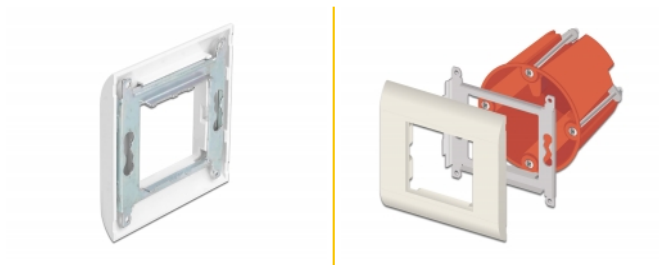

Delock Suport modul Easy 45 cu ramă 80 x 80 mm, alb

Descriere scurta

Acest suport de modul cu ramă de la Delock este utilizat pentru a monta un modul de 45 x 45 mm sau două module de 22,5 x 45 mm.

Adaptare individuală pentru nevoile respective

Datorită varietății de module diferite, suportul modulului poate fi echipat individual și adaptat nevoilor respective.

Potrivit pentru cutii de 60 mm încastate

Suportul de modul de la Delock poate fi montat cu ușurință pe o cutie încastată sau de instalare a cavității de 60 mm.

Nr. 81300

EAN: 4043619813001

Țara de origine: China

Pachet: Pungă din plastic
cu închidere tip fermoar

Detalii tehnice

- Suport metalic robust cu ramă
- Potrivit pentru cutia standard de instalare
- Disjunctor modul: 45 mm x 45 mm
- Material: ABS
- Dimensiunii (LxlxÎ): aprox. 80 x 80 x 8 mm
- Culoare: alb

Cerinte de sistem

- Cutie de instalare standard

Pachetul contine

- Suport modul cu ramă

Imagini

General

Mounting type:	Easy 45
----------------	---------

Physical characteristics