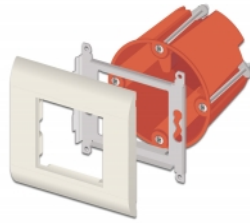

Delock Držák modulu Easy 45 s rámečkem 80 x 80 mm, bílý

Popis

Tento držák modulu s rámečkem značky Delock se používá k montáži jednoho modulu rozměrů 45 x 45 mm nebo dvou modulů rozměrů 22,5 x 45 mm.

Individuálně přizpůsobitelné příslušným potřebám

Vzhledem k odlišnostem jednotlivých modulů, lze držák modulu individuálně vybavovat a přizpůsobovat příslušným potřebám.

Vhodné pro zapuštěné krabice 60 mm

Držák modulu značky Delock lze snadno namontovat do instalační zapuštěné krabice nebo do dutinové instalační krabice, rozměru 60 mm.

Číslo produktu 81300

EAN: 4043619813001

Země původu: China

Balení: Plastová taška se zipem

Technické detaily

- Robustní kovový držák s rámečkem
- Vhodné pro standardní instalační krabici
- Výřez modulu: 45 mm x 45 mm
- Materiál: ABS
- Rozměry (DxŠxV): cca. 80 x 80 x 8 mm
- Barva: bílá

Systémové požadavky

- Volná standardní instalační krabice

Obsah balení

- Držák modulu s rámečkem

Příslušenství

General

Mounting type:	Easy 45
----------------	---------

Physical characteristics