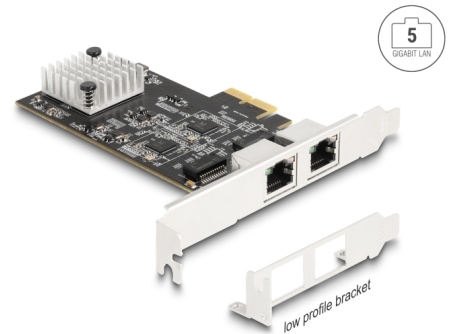

Delock PCI Express x2 kartica na 2 x RJ45 5 Gigabit LAN

Opis

Delock PCI Express kartica pruža dva mrežna priključka brzine prijenosa podataka do 5 Gbps.

NBASE-T za veću brzinu

Suvremene usluge i nove tehnologije zahtijevaju veće pojasne širine. NBASE-T tehnologija omogućava brzine od 1 Gbps, 2,5 Gbps i 5 Gbps s konvencionalnim radnim mrežnim kabelima. Idealni prijenos postavlja se automatski.

Predmet br. 81261

EAN: 4043619812615

Zemlja podrijetla: China

Pakiranje: Retail Box

Tehnički podaci

- Priključak:
vanjski:
2 x 5 Gigabit LAN RJ45 ženski
unutarnji:
1 x PCI Express x2, V3.0
- Skup čipova: Realtek RTL8126
- Brzina prijenosa podataka:
Ethernet do 10 Mbps
Fast Ethernet do 100 Mbps
Gigabit Ethernet do 1000 Mbps
NBASE-T s brzinom do 2,5 Gbps i 5 Gbps
PCI Express x1 do 8 Gbps
- Podržava IEEE 802.3 / 802.3u / 802.3ab
- Podržava buđenje na LAN (WOL)
- Podržava prioritet kodiranja IEEE 802.1P 2. sloja
- Podržava kontrolu protoka IEEE 802.3x puni dupleks
- Podržava IEEE 802.1Q virtualni LAN (VLAN)
- Podržava 16k Jumbo okvire
- LED indikator povezivanja i šupljine

Preduvjeti sustava

- Windows 10/10-64/11
- Računalo s jednim slobodnim PCI Express utorom

Sadržaj pakiranja

- PCI Express kartica
- Nosač niskog profila
- Korisnički priručnik

Slike

General

Supported operating system:	Windows 10 32-bit Windows 10 64-bit Windows 11
LED indikator:	Link and activity

Interface

Vanjski:	2 x Gigabit LAN RJ45 jack
Unutarnji:	1 x PCI Express x2, V3.0

Technical characteristics

Skup čipova:	Realtek RTL8126
Brzina prijenosa podataka:	Ethernet up to 10 Mbps Fast Ethernet up to 100 Mbps Gigabit Ethernet up to 1 Gbps Gigabit Ethernet up to 2.5 Gbps Gigabit Ethernet up to 5 Gbps