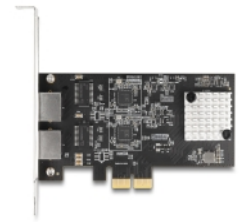

Delock PCI Express x2 kartica na 2 x RJ45 5 Gigabit LAN

Opis

Delock PCI Express kartica pruža dva mrežna priključka brzine prijenosa podataka do 5 Gbps.

NBASE-T za veću brzinu

Suvremene usluge i nove tehnologije zahtijevaju veće pojasne širine. NBASE-T tehnologija omogućava brzine od 1 Gbps, 2,5 Gbps i 5 Gbps s konvencionalnim radnim mrežnim kabelima. Idealni prijenos postavlja se automatski.

Predmet br. 81261

EAN: 4043619812615

Zemlja podrijetla: China

Pakiranje: Retail Box

Tehnički podaci

- Priključak:
vanjski:
2 x 5 Gigabit LAN RJ45 ženski
unutarnji:
1 x PCI Express x2, V3.0
- Skup čipova: Realtek RTL8126
- Brzina prijenosa podataka:
Ethernet do 10 Mbps
Fast Ethernet do 100 Mbps
Gigabit Ethernet do 1000 Mbps
NBASE-T s brzinom do 2,5 Gbps i 5 Gbps
PCI Express x1 do 8 Gbps
- Podržava IEEE 802.3 / 802.3u / 802.3ab
- Podržava buđenje na LAN (WOL)
- Podržava prioritet kodiranja IEEE 802.1P 2. sloja
- Podržava kontrolu protoka IEEE 802.3x puni dupleks
- Podržava IEEE 802.1Q virtualni LAN (VLAN)
- Podržava 16k Jumbo okvire
- LED indikator povezivanja i šupljine

Preduvjeti sustava

- Windows 10/10-64/11
- Računalo s jednim slobodnim PCI Express utorom

Sadržaj pakiranja

- PCI Express kartica
- Nosač niskog profila
- Korisnički priručnik

Slike

General

Supported operating system:	Windows 10 32-bit Windows 10 64-bit Windows 11
LED indikator:	Link and activity

Interface

Vanjski:	2 x Gigabit LAN RJ45 jack
Unutarnji:	1 x PCI Express x2, V3.0

Technical characteristics

Skup čipova:	Realtek RTL8126
Brzina prijenosa podataka:	Ethernet up to 10 Mbps Fast Ethernet up to 100 Mbps Gigabit Ethernet up to 1 Gbps Gigabit Ethernet up to 2.5 Gbps Gigabit Ethernet up to 5 Gbps