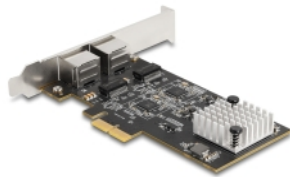

Delock PCI Express x2 kartica na 2 x RJ45 5 Gigabit LAN

Opis

Delock PCI Express kartica pruža dva mrežna priključka brzine prijenosa podataka do 5 Gbps.

NBASE-T za veću brzinu

Suvremene usluge i nove tehnologije zahtijevaju veće pojasne širine. NBASE-T tehnologija omogućava brzine od 1 Gbps, 2,5 Gbps i 5 Gbps s konvencionalnim radnim mrežnim kabelima. Idealni prijenos postavlja se automatski.

Predmet br. 81261

EAN: 4043619812615

Zemlja podrijetla: China

Pakiranje: Retail Box

Tehnički podaci

- Priključak:
vanjski:
2 x 5 Gigabit LAN RJ45 ženski
unutarnji:
1 x PCI Express x2, V3.0
- Skup čipova: Realtek RTL8126
- Brzina prijenosa podataka:
Ethernet do 10 Mbps
Fast Ethernet do 100 Mbps
Gigabit Ethernet do 1000 Mbps
NBASE-T s brzinom do 2,5 Gbps i 5 Gbps
PCI Express x1 do 8 Gbps
- Podržava IEEE 802.3 / 802.3u / 802.3ab
- Podržava buđenje na LAN (WOL)
- Podržava prioritet kodiranja IEEE 802.1P 2. sloja
- Podržava kontrolu protoka IEEE 802.3x puni dupleks
- Podržava IEEE 802.1Q virtualni LAN (VLAN)
- Podržava 16k Jumbo okvire
- LED indikator povezivanja i šupljine

Preduvjeti sustava

- Windows 10/10-64/11
- Računalo s jednim slobodnim PCI Express utorom

Sadržaj pakiranja

- PCI Express kartica
- Nosač niskog profila
- Korisnički priručnik

Slike

General

Supported operating system:	Windows 10 32-bit Windows 10 64-bit Windows 11
LED indikator:	Link and activity

Interface

Vanjski:	2 x Gigabit LAN RJ45 jack
Unutarnji:	1 x PCI Express x2, V3.0

Technical characteristics

Skup čipova:	Realtek RTL8126
Brzina prijenosa podataka:	Ethernet up to 10 Mbps Fast Ethernet up to 100 Mbps Gigabit Ethernet up to 1 Gbps Gigabit Ethernet up to 2.5 Gbps Gigabit Ethernet up to 5 Gbps