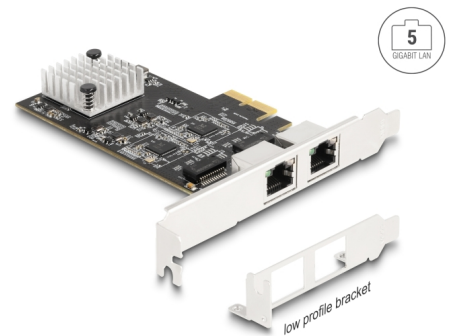

Delock Tarjeta PCI Express x2 a 2 x RJ45 5 Gigabit LAN

Descripción

La tarjeta PCI Express de Delock ofrece dos puertos de red con una tasa de transferencia de datos de hasta 5 Gbps.

NBASE-T para mayor velocidad

Los servicios modernos y las nuevas tecnologías requieren mayores anchos de banda. La tecnología NBASE-T permite velocidades de 1 Gbps, 2,5 Gbps y 5 Gbps con cables de red convencionales. Se establece automáticamente la mejor velocidad de transmisión posible.

Número de elemento 81261

EAN: 4043619812615

Pais de origen: China

Paquete: Retail Box

Detalles técnicos

- Conectores:
 - externo:
 - 2 x 5 Gigabit LAN RJ45 hembra
 - interno:
 - 1 x PCI Express x2, V3.0
- Conjunto de chips: Realtek RTL8126
- Velocidades de transferencias de datos:
 - Ethernet de hasta 10 Mbps
 - Fast Ethernet de hasta 100 Mbps
 - Gigabit Ethernet de hasta 1000 Mbps
 - NBASE-T con hasta 2,5 Gbps y 5 Gbps
 - PCI Express x1 de hasta 8 Gbps
- Admite IEEE 802.3 / 802.3u / 802.3ab
- Admite las especificaciones Wake On LAN (WOL)
- Admite codificación de prioridad IEEE 802.1P nivel 2
- Admite IEEE 802.3x full duplex
- Admite IEEE 802.1Q Virtual LAN (VLAN)
- Admite tramas Jumbo de 16k
- Indicador LED de enlace y actividad