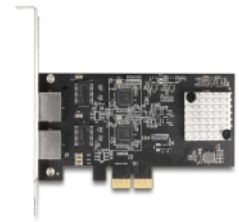

Requisitos del sistema

- Windows 10/10-64/11
- PC con una ranura PCI Express libre

Contenido del paquete

- Tarjeta PCI Express
- Low profile soporte posterior
- Manual del usuario

Image