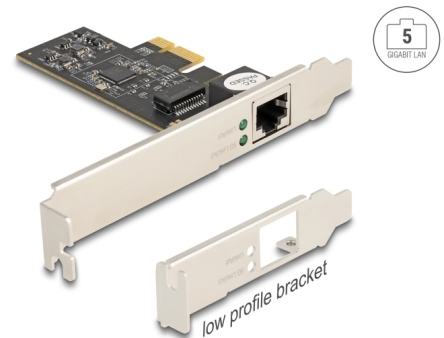

Delock PCI Express x1-kort till 1 x RJ45 5 Gigabit LAN

Beskrivning

PCI Express-kortet från Delock har en nätverksport med en dataöverföringshastighet på upp till 5 Gbps.

NBASE-T för högre hastighet

Moderna tjänster och nya teknologier kräver högre bandbredder. NBASE-T-teknologin möjliggör hastigheter upp till 1 Gbps, 2,5 Gbps och 5 Gbps med konventionella nätverkskablar. Den bästa möjliga överföringshastigheten ställs in automatiskt.

Artikelnummer 81260

EAN: 4043619812608

Ursprungsland: China

Paket: Retail Box

Specifikationer

- Anslutning:
extern: 1 x 5 Gigabit LAN RJ45 hona
intern: 1 x PCI Express x1, V3.0
- Kringkretsar: Realtek RTL8126
- Dataöverföringshastighet:
Ethernet upp till 10 Mbps
Fast Ethernet upp till 100 Mbps
Gigabit Ethernet upp till 1000 Mbps
NBASE-T med upp till 2,5 Gbps och 5 Gbps
PCI Express x1 upp till 8 Gbps
- Stödjer IEEE 802.3 / 802.3u / 802.3ab
- Stöder Wake On LAN (WOL)
- Stöder IEEE 802.1P layer 2 priority encoding
- Stöder IEEE 802.3x full duplex flödeskontroll
- Stödjer IEEE 802.1Q Virtual LAN (VLAN)
- Stödjer 16k Jumbo Frames
- LED-indikator för länk och aktivitet

Systemkrav

- Windows 10/10-64/11
- Dator med en ledig PCI Express-plats

Paketets innehåll

- PCI Express-kort
- Fäste med låg profil
- Bruksanvisning

Bilder

General

Supported operating system:	Windows 10 32-bit Windows 10 64-bit Windows 11
LED indikator:	Link and activity

Interface

Extern:	1 x Gigabit LAN RJ45 jack
Intern:	1 x PCI Express x1, V3.0

Technical characteristics

Kringkretsar:	Realtek RTL8126
Dataöverföringshastighet:	Ethernet up to 10 Mbps Fast Ethernet up to 100 Mbps Gigabit Ethernet up to 1 Gbps Gigabit Ethernet up to 2.5 Gbps Gigabit Ethernet up to 5 Gbps