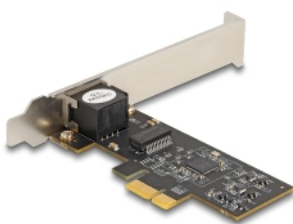

Preuvjeti sustava

- Windows 10/10-64/11
- Računalo s jednim slobodnim PCI Express utorom

Sadržaj pakiranja

- PCI Express kartica
- Nosač niskog profila
- Korisnički priručnik

Slike