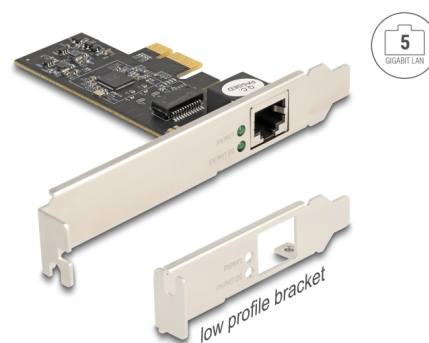

# Delock PCI Express x1 kartica na 1 x RJ45 5 Gigabit LAN

## Opis

Delock PCI Express kartica sadrži dva mrežna priključka brzine prijenosa podataka do 5 Gbps.

### NBASE-T za veću brzinu

Suvremene usluge i nove tehnologije zahtijevaju veće pojasne širine. NBASE-T tehnologija omogućava brzine od 1 Gbps, 2,5 Gbps i 5 Gbps s konvencionalnim radnim mrežnim kabelima. Idealni prijenos postavlja se automatski.

## Tehnički podaci

- Priključak:  
vanjski: 1 x 5 Gigabit LAN RJ45 ženski  
unutarnji: 1 x PCI Express x1, V3.0
- Skup čipova: Realtek RTL8126
- Brzina prijenosa podataka:  
Ethernet do 10 Mbps  
Fast Ethernet do 100 Mbps  
Gigabit Ethernet do 1000 Mbps  
NBASE-T s brzinom do 2,5 Gbps i 5 Gbps  
PCI Express x1 do 8 Gbps
- Podržava IEEE 802.3 / 802.3u / 802.3ab
- Podržava buđenje na LAN (WOL)
- Podržava prioritet kodiranja IEEE 802.1P 2. sloja
- Podržava kontrolu protoka IEEE 802.3x puni dupleks
- Podržava IEEE 802.1Q virtualni LAN (VLAN)
- Podržava 16k Jumbo okvire
- LED indikator povezivanja i šupljine