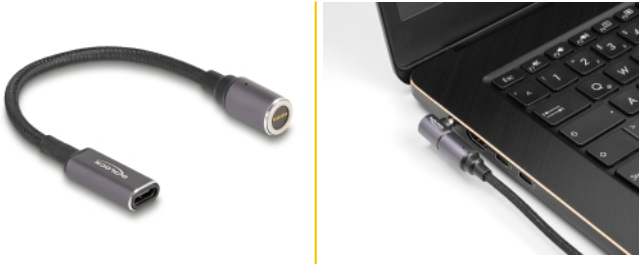

Paketets innehåll

- USB-C™ till magnetisk laddningskabel för bärbar dator

Bilder