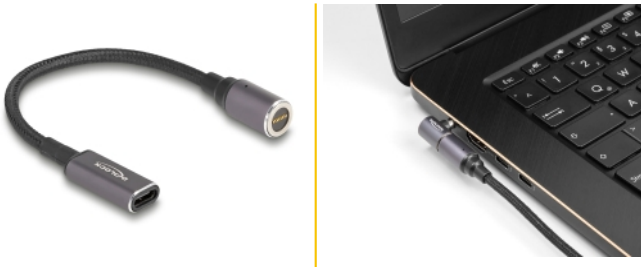

Contenu de l'emballage

- USB-C™ à connecteur magnétique de câble de chargement de laptop

---

Image