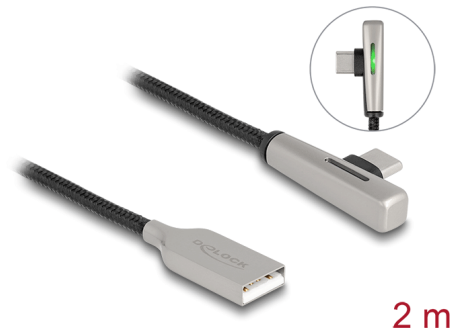

Delock USB 2.0-kabel Typ-A hane till USB Type-C™ hane vinklad med LED och Snabbladdning 60 W 2 m

Beskrivning

Denna USB-kabel från Delock möjliggör anslutning mellan en enhet med en USB Type-C™-kontakt och en stationär eller bärbar dator med en ledig USB-port. Visuellt så övertygar den med sitt snygga textilskärmar och med sina anslutningar i det genomskinliga höljet.

Snabbladdning och ström

USB data- och laddningskabeln möjliggör snabbladdning med dess 60 W med en powerbank eller modern USB-laddare. Snabbladdare 3.0 har stöd för upp till 20 V och 3 A.

LED-indikator

Så snart kabeln är ansluten till en strömkälla kommer LED lysa upp i grönt och sedan ändra till en färgskala med tre olika färger (grönt, orange, rött). Belysningen är alltid diskret och inte iögonfallande.

2 m

Artikelnummer 80767

EAN: 4043619807673

Ursprungsland: China

Paket: Zippåse

Specifikationer

- Anslutning:
 - 1 x USB 2.0 Typ-A hane
 - 1 x USB 2.0 USB Type-C™ hane vinklad
- Sladdstorlek:
 - 28 AWG data
 - 20 AWG ström
- Snabbladdningsfunktion: 20 V / 3 A (60 W)
- Kabeldiameter: ca. 3,5 mm
- Dataöverföringshastighet upp till 480 Mbps
- Kabel med textilskärning
- Anslutning med metallhölje och LED
- Färg: svart / silver
- Längd: ca 2 m

Technical characteristics

Dataöverföringshastighet:	480 Mbps
Maximum current:	3 A

Physical characteristics

Conductor gauge:	28 AWG data 20 AWG ström
Längd:	2 m
Färg:	svart