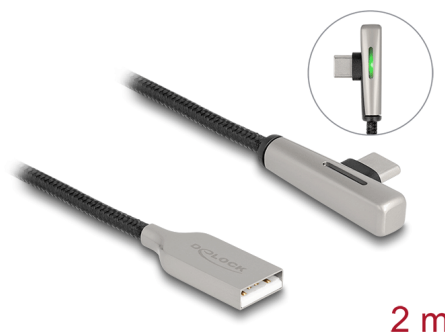

Delock Cablu USB 2.0 Tip-A tată la USB Type-C™ tată înclinat cu LED și încărcare rapidă 60 W 2 m

Descriere scurta

Acest cablu USB de la Delock permite conectarea între un dispozitiv cu conector USB Type-C™ și un PC sau un laptop dotat cu un port USB liber. Acesta este prevăzut cu o carcasă din metal nobil și cu conectori placați cu aur. Din punct de vedere optic, convinge prin ecranarea fină din material textil și prin conectorii în carcasă transparentă.

Încărcare rapidă și putere

Cablul de date și încărcare USB permite încărcarea rapidă cu 60 W cu o bancă de alimentare sau cu încărcătoare USB moderne. Încărcarea rapidă 3.0 este acceptată până la 20 V și 3 A.

Indicator LED

De îndată ce cablul este conectat la o sursă de alimentare, LED se aprinde în verde și apoi trece la un gradient de culoare cu trei culori diferite (verde, portocaliu, roșu). Iluminatul este întotdeauna discret.

Detalii tehnice

- Conectori:
  - 1 x USB 2.0 Tip-A tată
  - 1 x USB 2.0 USB Type-C™ tată în unghi
- Grosime cablu:
  - Linia de date 28 AWG
  - Linia de alimentare 20 AWG
- Funcție de încărcare rapidă: 20 V / 3 A (60 W)
- Diametru cablu: aprox. 3,5 mm
- Rată de transfer a datelor de până la 480 Mbps
- Cablu cu ecranare textilă
- Conector cu carcasă metalică și LED
- Culoare: negru / argintiu
- Lungime: aprox. 2 m

Nr. 80767

EAN: 4043619807673

Țara de origine: China

Pachet: Pungă din plastic
cu închidere tip fermoar