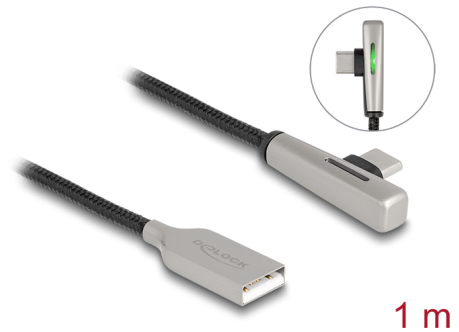

# Delock Cablu USB 2.0 Tip-A tată la USB Type-C™ tată înclinat cu LED și încărcare rapidă 60 W 1 m

## Descriere scurta

Acest cablu USB de la Delock permite conectarea între un dispozitiv cu conector USB Type-C™ și un PC sau un laptop dotat cu un port USB liber. Acesta este prevăzut cu o carcasă din metal nobil și cu conectori placați cu aur. Din punct de vedere optic, convinge prin ecranarea fină din material textil și prin conectorii în carcasă transparentă.

## Indicator LED

De îndată ce cablul este conectat la o sursă de alimentare, LED se aprinde în verde și apoi trece la un gradient de culoare cu trei culori diferite (verde, portocaliu, roșu). Iluminatul este întotdeauna discret.

## Detalii tehnice

- Conectori:
  - 1 x USB 2.0 Tip-A tată
  - 1 x USB 2.0 USB Type-C™ tată în unghi
- Grosime cablu:
  - Linia de date 28 AWG
  - Linia de alimentare 20 AWG
- Funcție de încărcare rapidă: 20 V / 3 A (60 W)
- Diametru cablu: aprox. 3,5 mm
- Rată de transfer a datelor de până la 480 Mbps
- Cablu cu ecranare textilă
- Conector cu carcasă metalică și LED
- Culoare: negru / argintiu
- Lungime: aprox. 1 m