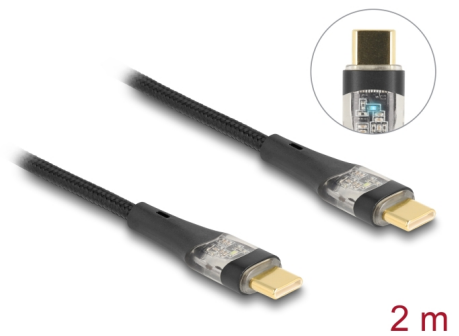

Delock Καλώδιο USB 2.0 Δεδομένων και Γρήγορης Φόρτισης USB Type-C™ αρσενικό προς αρσενικό διάφανο PD 3.0 100 W 2 μ.

Περιγραφή

Αυτό το καλώδιο USB της Delock επιτρέπει τη σύνδεση ανάμεσα σε μια συσκευή με έναν σύνδεσμο USB Type-C™ και ένα PC ή ένα laptop εξοπλισμένο με μια ελεύθερη θύρα USB Type-C™. Το ενσωματωμένο τσιπ E-Marker υποστηρίζει τη λειτουργία PD 3.0 για γρήγορη φόρτιση με ενέργεια φόρτισης έως και 100 W. Με μήκος περίπου σε 2 μ., οι συσκευές μπορούν επίσης να συνδεθούν σε μακρινές αποστάσεις χωρίς κανένα πρόβλημα. Μόλις το καλώδιο συνδεθεί σε μια παροχή ενέργειας, το LED ανάβει με μπλε.

Οπτικά, πείθει με την εκλεπτυσμένη υφασμάτινη θωράκιση και με τους συνδέσμους του σε διάφανο περίβλημα. Το υψηλό διαμέτρηση καλωδίου της γραμμής ενέργειας με τα 22 AWG υποστηρίζει επίσης μια σταθερή παροχή ενέργειας έως και τα 5 A.

Αρ. προϊόντος 80764

EAN: 4043619807642

Χώρα προέλευσης: China

Συσκευασία: Τσαντάκι με φερμουάρ

Προδιαγραφές

- Συνδετήρας:
  - 1 x USB Type-C™ αρσενικό
  - 1 x USB Type-C™ αρσενικό
- Chipset: E-Marker HUSB332A
- Μετρητής καλωδίου:
  - Γραμμή δεδομένων 28 AWG
  - γραμμή τροφοδοσίας 21 AWG
- USB Μεταφοράς Ενέργειας (USB PD 3.0) με υποστήριξη έως και 100 watt (20 V / 5 A)
- Διάμετρος καλωδίου: περ. 3,8 mm
- Ρυθμός μεταφοράς δεδομένων της τάξης των 480 Mbps
- Καλώδιο με υφασμάτινη θωράκιση
- Σύνδεσμος με μεταλλικό περίβλημα
- Χρώμα: μαύρο
- Μήκος: περ. 2 m