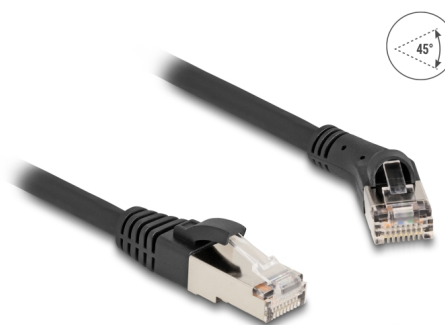

# Delock Kabel sieciowy RJ45 Cat.8.1 S/FTP, męski 45°, kątowny, męski, prosty, do 40 Gbps, 2 m, czarny

## Opis

Ten kabel sieciowy firmy Delock może być używany do łączenia różnych urządzeń i jest odpowiedni dla Ethernet 40GBASE-T z częstotliwością 2 GHz i szybkością transmisji danych do 40 Gb/s.

### Ze złączem kątowym

Wtyczka kątowna pozwala na oszczędną przestrzennie instalację w ciasnych przestrzeniach za urządzeniami lub w szafach sieciowych.

2 m

## Szczegóły techniczne

- Złącze:
  - 1 x RJ45 męski, zagięty w prawo 45°
  - 1 x RJ45 męski proste
- Podłączone 1:1
- Specyfikacja Cat.8.1
- Szybkość transmisji danych do 40 Gbps
- Przepustowość: 2000 MHz
- Ekranowana (S/FTP)
- Rodzaj kabla: 28 AWG
- Średnica kabla: ok. 6,0 mm
- Materiał osłony kabla: LSZH (bezhalogenowy)
- Temperatura robocza: -20 °C ~ 60 °C
- Kolor: czarny
- Długość: ok. 2 m