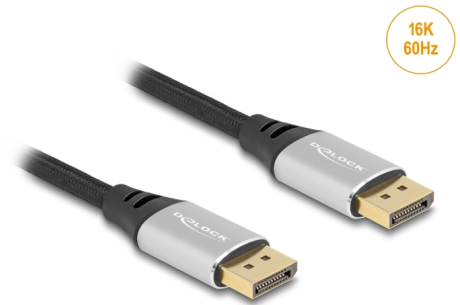

Delock DisplayPort kabel 16K 60 Hz 1 m stříbrný kov

Popis

Tento kabel od Delocku se používá k připojení zařízení s rozhraním DisplayPort, jako jsou monitory nebo TV, k PC nebo notebooku.

Rozlišení 16K a podpora HDR

Kabel podporuje rozlišení až **16K @ 60 Hz** (15360 x 8640 pixelů) s podporou DSC.

Díky podpoře **HDR** jsou barvy zobrazovány realisticky a s obdivuhodnou hloubkou a optimálně je reprodukován jas a kontrast.

Elegantní kovový kryt a textilní opláštění

Vzhledově je kabel přesvědčivý svým elegantním kovovým krytem na zástrčkách a textilním opletením kolem pláště kabelu.

1 m

Číslo produktu 80633

EAN: 4043619806331

Země původu: China

Balení: Kartonová krabice

Technické detaily

- Konektor:
2 x DisplayPort samec
- DisplayPort 2.1 specifikace
- Zpětně kompatibilní s DisplayPort 1.4, 1.3, 1.2 a 1.1
- Není zapojeno všech 20 pinů
- Konektor v kovovém pouzdru
- Kabel s textilním stíněním
- Průřez kabelu: 30 AWG
- Průměr kabelu: cca. 6 mm
- Měděné vodiče
- Trojitě stíněný kabel
- Pozlacené kontakty
- Povrchová úprava konektoru: pozlacené
- Přenos audio a video signálu
- Rychlost přenosu dat až 40 Gbps
- Rozlišení až:
Display s podporou DSC:
15360 x 8640 @ 60 Hz
7680 x 4320 @ 120 Hz
3840 x 2160 @ 240 Hz