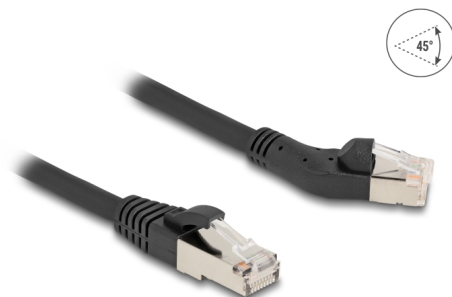

Delock Cablu de rețea RJ45 Cat.6A S/FTP tată 45° unghi stânga față tată drept 5 m negru

Descriere scurta

Acest cablu de rețea de la Delock este folosit pentru a conecta diferite echipamente de rețea, cum ar fi un patch panel sau un comutator.

Cu conector în unghi

Priza în unghi permite o instalare eficientă din punct de vedere a spațiului în spații strâmte, în spatele aparatelor sau în dulapuri de rețea.

5 m

Nr. 80625

EAN: 4043619806256

Țara de origine: China

Pachet: Pungă din plastic
cu închidere tip fermoar

Detalii tehnice

- Conectori:
 - 1 x RJ45 tată 45° în unghi stânga
 - 1 x RJ45 tată drept
- Conectat 1:1
- Specificație Cat.6A
- Rată de transfer a datelor de până la 10 Gbps
- Lățime de bandă: 500 MHz
- Ecranat (S/FTP)
- Grosime cablu: 26 AWG
- Diametru cablu: aprox. 6,0 mm
- Material jachetă cablu: LSZH (fără halogen)
- Temperatură în stare de funcționare: -20 °C ~ 60 °C
- Culoare: negru
- Lungime: aprox. 5 m

Pachetul contine

- Cablu Patch

Imagini

General

Specification:	Cat. 6A
----------------	---------

Interface

Conector 1:	1 x RJ45 tată 45° în unghi stânga
Conector 2:	1 x RJ45 tată

Technical characteristics