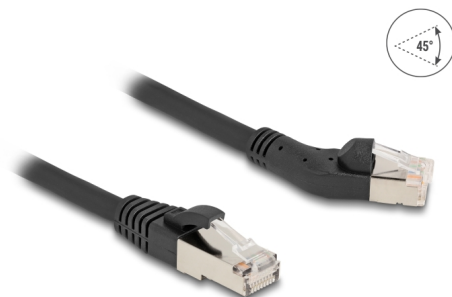

# Delock Cablu de rețea RJ45 Cat.6A S/FTP tată 45° unghi stânga față tată drept 3 m negru

## Descriere scurta

Acest cablu de rețea de la Delock este folosit pentru a conecta diferite echipamente de rețea, cum ar fi un patch panel sau un comutator.

### Cu conector în unghi

Priza în unghi permite o instalare eficientă din punct de vedere a spațiului în spații strâmte, în spatele aparatelor sau în dulapuri de rețea.

**3 m****Nr. 80624**

EAN: 4043619806249

## Detalii tehnice

- Conectori:
  - 1 x RJ45 tată 45° în unghi stânga
  - 1 x RJ45 tată drept
- Conectat 1:1
- Specificație Cat.6A
- Rată de transfer a datelor de până la 10 Gbps
- Lățime de bandă: 500 MHz
- Ecranat (S/FTP)
- Grosime cablu: 26 AWG
- Diametru cablu: aprox. 6,0 mm
- Material jachetă cablu: LSZH (fără halogen)
- Temperatură în stare de funcționare: -20 °C ~ 60 °C
- Culoare: negru
- Lungime: aprox. 3 m