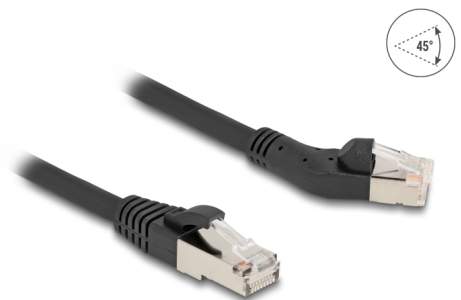

Delock Síťový kabel RJ45 Cat.6A S/FTP ze zástrčky zalomené doleva o 45° na přímou zástrčku, 3 m, černý

Popis

Tento síťový kabel od Delocku může být použit pro připojení různých síťových zařízení, např. NIC ke switchi nebo patch panelu. Šroubky konektoru zabezpečí spojení a zabrání náhodnému odpojení kabelu.

S pravouhlým konektorem

Pravouhlý konektor umožňuje prostorově úspornou instalaci v těsných prostorech za spotřebiči nebo v síťových rozvaděčích.

3 m

Číslo produktu 80624

EAN: 4043619806249

Země původu: China

Balení: Plastová taška se zipem

Technické detaily

- Konektor:
 - 1 x zástrčka RJ45, zahnutá doleva 45°
 - 1 x RJ45 samec přímý
- 1:1 spojení
- Cat.6A specifikace
- Rychlost přenosu dat 10 Gbps
- Šířka pásma: 500 MHz
- Stíněný (S/FTP)
- Průřez kabelu: 26 AWG
- Průměr kabelu: cca. 6,0 mm
- Materiál obalu kabelu: LSZH (bez halogenů)
- Provozní teplota: -20 °C ~ 60 °C
- Barva: černá
- Délka: cca. 3 m

Obsah balení

- Patch kabel

Příslušenství

General

Specifikace:	Cat. 6A
--------------	---------

Interface

Konektor 1:	1 x zástrčka RJ45, zahnutá doleva 45°
Konektor 2:	1 x RJ45 samec

Technical characteristics