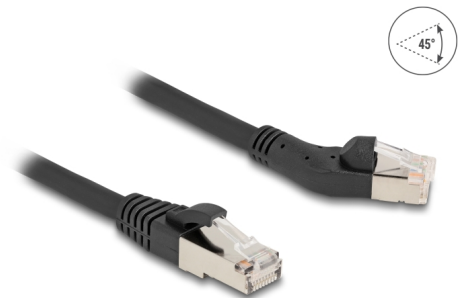

Delock RJ45-nätverkskabel Cat.6A S/FTP hane 45° vänstervinklad till hane rak 2 m svart

Beskrivning

Nätverkskabeln från Delock kan användas för att ansluta olika nätverksenheter t.ex. en NIC till en koppling eller en patchpanel.

Med vinklad anslutning

Den vinklade anslutningen möjliggör en platsbesparande installation i tajta utrymmen bakom apparater eller i nätverksskåp.

2 m

Artikelnummer 80615

EAN: 4043619806157

Ursprungsland: China

Paket: Zippåse

Specifikationer

- Anslutning:
 - 1 x RJ45 hane 45° vänstervinklad
 - 1 x RJ45 hane rak
- 1:1-anlutning
- Cat.6A specifikation
- Dataöverföringshastighet upp till 10 Gbps
- Bandbredd: 500 MHz
- Skärmad (S/FTP)
- Sladdstorlek: 26 AWG
- Kabelldiameter: ca. 6,0 mm
- Kabeljackans material: LSZH (halogenfri)
- Driftstemperatur: -20 °C ~ 60 °C
- Färg: svart
- Längd: ca 2 m

Driftstemperatur:	-20 °C ~ 60 °C
-------------------	----------------

Physical characteristics

Conductor gauge:	26 AWG
Material:	LSZH (halogenfri)
Shielding:	S/FTP
Längd:	2 m
Färg:	svart
Kabeldiameter:	6,0 mm