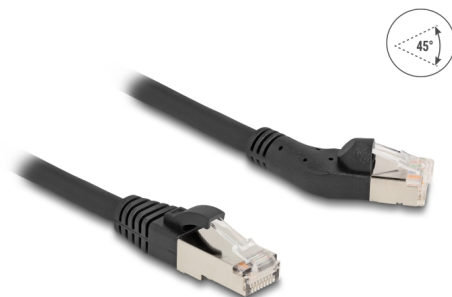

Delock Cablu de rețea RJ45 Cat.6A S/FTP tată 45° unghi stânga față tată drept 2 m negru

Descriere scurta

Acest cablu de rețea de la Delock este folosit pentru a conecta diferite echipamente de rețea, cum ar fi un patch panel sau un comutator.

Cu conector în unghi

Priza în unghi permite o instalare eficientă din punct de vedere a spațiului în spații strâmte, în spatele aparatelor sau în dulapuri de rețea.

2 m

Nr. 80615

EAN: 4043619806157

Țara de origine: China

Pachet: Pungă din plastic
cu închidere tip fermoar

Detalii tehnice

- Conectori:
 - 1 x RJ45 tată 45° în unghi stânga
 - 1 x RJ45 tată drept
- Conectat 1:1
- Specificație Cat.6A
- Rată de transfer a datelor de până la 10 Gbps
- Lățime de bandă: 500 MHz
- Ecranat (S/FTP)
- Grosime cablu: 26 AWG
- Diametru cablu: aprox. 6,0 mm
- Material jachetă cablu: LSZH (fără halogen)
- Temperatură în stare de funcționare: -20 °C ~ 60 °C
- Culoare: negru
- Lungime: aprox. 2 m

Pachetul contine

- Cablu Patch

Imagini

General

Specification:	Cat. 6A
----------------	---------

Interface

Conector 1:	1 x RJ45 tată 45° în unghi stânga
Conector 2:	1 x RJ45 tată

Technical characteristics