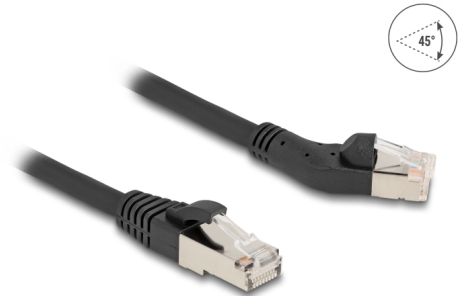

Delock Καλώδιο Δικτύου RJ45 Cat.6A S/FTP αρσενικό με αριστερή γωνία 45° προς αρσενικό ίσιο 1 μ. σε μαύρο χρώμα

Περιγραφή

Αυτό το καλώδιο δικτύου της Delock μπορεί να χρησιμοποιηθεί για σύνδεση διαφορετικών συσκευών σε δίκτυο, π.χ. ένα NIC σε ένα πίνακα βυσμάτων ή συνδέσεων.

Με γωνιακό σύνδεσμο

Η γωνιακή σύνδεση δίνει τη δυνατότητα εγκατάστασης σε στενά σημεία πίσω από τις συσκευές ή τη συρματώσεις δικτύου.

1 m

Αρ. προϊόντος 80608

EAN: 4043619806089

Χώρα προέλευσης: China

Συσκευασία: Τσαντάκι με φερμουάρ

Προδιαγραφές

- Συνδετήρας:
1 x RJ45 αρσενικό με αριστερή γωνία 45°
1 x αρσενικό RJ45 σε ευθεία
- 1:1 συνδέθηκε
- Προδιαγραφές Cat.6A
- Ρυθμός μεταφοράς δεδομένων της τάξης των 10 Gbps
- Εύρος ζώνης: 500 MHz
- Θωρακισμένο (S/FTP)
- Μετρητής καλωδίου: 26 AWG
- Διάμετρος καλωδίου: περ. 6,0 mm
- Υλικό υποδοχής καλωδίου: LSZH (δεν περιέχει αλογόνο)
- Θερμοκρασία λειτουργίας: -20 °C ~ 60 °C
- Χρώμα: μαύρο
- Μήκος: περ. 1 m

Περιεχόμενα συσκευασίας

- Καλώδιο προσωρινής σύνδεσης

Εικόνες

General

Προδιαγραφές:	Cat. 6A
---------------	---------

Interface

Συνδετήρας 1:	1 x RJ45 αρσενικό με αριστερή γωνία 45°
Συνδετήρας 2:	1 x αρσενικό RJ45