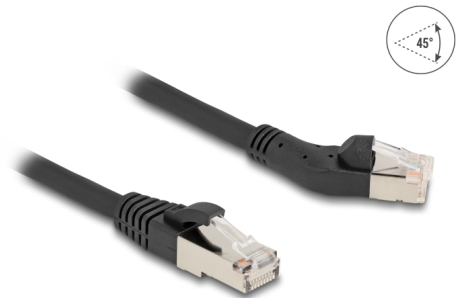

Delock Καλώδιο Δικτύου RJ45 Cat.6A S/FTP αρσενικό με αριστερή γωνία 45° προς αρσενικό ίσιο 0,25 μ. σε μαύρο χρώμα

Περιγραφή

Αυτό το καλώδιο δικτύου της Delock μπορεί να χρησιμοποιηθεί για σύνδεση διαφορετικών συσκευών σε δίκτυο, π.χ. ένα NIC σε ένα πίνακα βυσμάτων ή συνδέσεων.

Με γωνιακό σύνδεσμο

Η γωνιακή σύνδεση δίνει τη δυνατότητα εγκατάστασης σε στενά σημεία πίσω από τις συσκευές ή τη συρματώσεις δικτύου.

0,25 m

Αρ. προϊόντος 80582

EAN: 4043619805822

Χώρα προέλευσης: China

Συσκευασία: Τσαντάκι με φερμουάρ

Προδιαγραφές

- Συνδετήρας:
1 x RJ45 αρσενικό με αριστερή γωνία 45°
1 x αρσενικό RJ45 σε ευθεία
- 1:1 συνδέθηκε
- Προδιαγραφές Cat.6A
- Ρυθμός μεταφοράς δεδομένων της τάξης των 10 Gbps
- Εύρος ζώνης: 500 MHz
- Θωρακισμένο (S/FTP)
- Μετρητής καλωδίου: 26 AWG
- Διάμετρος καλωδίου: περ. 6,0 mm
- Υλικό υποδοχής καλωδίου: LSZH (δεν περιέχει αλογόνο)
- Θερμοκρασία λειτουργίας: -20 °C ~ 60 °C
- Χρώμα: μαύρο
- Μήκος: περ. 0,25 m

Περιεχόμενα συσκευασίας

- Καλώδιο προσωρινής σύνδεσης

Εικόνες

General

Προδιαγραφές:	Cat. 6A
---------------	---------

Interface

Συνδετήρας 1:	1 x RJ45 αρσενικό με αριστερή γωνία 45°
Συνδετήρας 2:	1 x αρσενικό RJ45