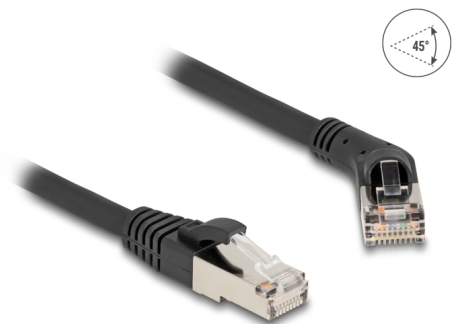

# Delock Cablu de rețea RJ45 Cat.6A S/FTP tată 45° unghi drept la tată drept 3 m negru

## Descriere scurta

Acest cablu de rețea de la Delock este folosit pentru a conecta diferite echipamente de rețea, cum ar fi un patch panel sau un comutator.

### Cu conector în unghi

Priza în unghi permite o instalare eficientă din punct de vedere a spațiului în spații strâmte, în spatele aparatelor sau în dulapuri de rețea.

3 m

**Nr. 80498**

EAN: 4043619804986

## Detalii tehnice

- Conectori:
  - 1 x RJ45 tată 45° în unghi drept
  - 1 x RJ45 tată drept
- Conectat 1:1
- Specificație Cat.6A
- Rată de transfer a datelor de până la 10 Gbps
- Lățime de bandă: 500 MHz
- Ecranat (S/FTP)
- Grosime cablu: 26 AWG
- Diametru cablu: aprox. 6,0 mm
- Material jachetă cablu: LSZH (fără halogen)
- Temperatură în stare de funcționare: -20 °C ~ 60 °C
- Culoare: negru
- Lungime: aprox. 3 m