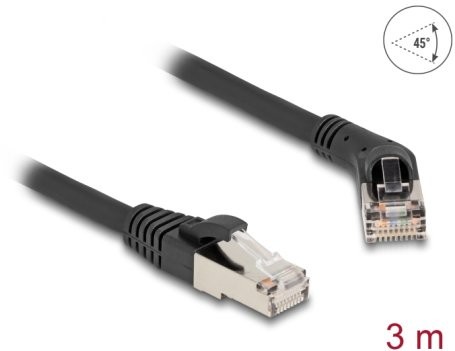

Delock Καλώδιο Δικτύου RJ45 Cat.6A S/FTP αρσενικό με δεξιά γωνία 45° προς αρσενικό ίσιο 3 μ. σε μαύρο χρώμα

Περιγραφή

Αυτό το καλώδιο δικτύου της Delock μπορεί να χρησιμοποιηθεί για σύνδεση διαφορετικών συσκευών σε δίκτυο, π.χ. ένα NIC σε ένα πίνακα βυσμάτων ή συνδέσεων.

Με γωνιακό σύνδεσμο

Η γωνιακή σύνδεση δίνει τη δυνατότητα εγκατάστασης σε στενά σημεία πίσω από τις συσκευές ή τη συρματώσεις δικτύου.

Αρ. προϊόντος 80498

EAN: 4043619804986

Χώρα προέλευσης: China

Συσκευασία: Τσαντάκι με φερμουάρ

Προδιαγραφές

- Συνδετήρας:
1 x RJ45 αρσενικό με δεξιά γωνία 45°
1 x αρσενικό RJ45 σε ευθεία
- 1:1 συνδέθηκε
- Προδιαγραφές Cat.6A
- Ρυθμός μεταφοράς δεδομένων της τάξης των 10 Gbps
- Εύρος ζώνης: 500 MHz
- Θωρακισμένο (S/FTP)
- Μετρητής καλωδίου: 26 AWG
- Διάμετρος καλωδίου: περ. 6,0 mm
- Υλικό υποδοχής καλωδίου: LSZH (δεν περιέχει αλογόνο)
- Θερμοκρασία λειτουργίας: -20 °C ~ 60 °C
- Χρώμα: μαύρο
- Μήκος: περ. 3 m

Περιεχόμενα συσκευασίας

- Καλώδιο προσωρινής σύνδεσης

Εικόνες

General

Προδιαγραφές:	Cat. 6A
---------------	---------

Interface

Συνδετήρας 1:	1 x RJ45 αρσενικό με δεξιά γωνία 45°
Συνδετήρας 2:	1 x αρσενικό RJ45