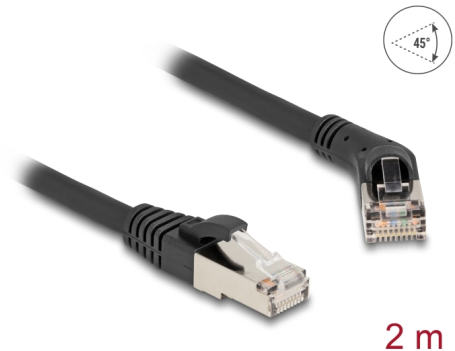

Delock Καλώδιο Δικτύου RJ45 Cat.6A S/FTP αρσενικό με δεξιά γωνία 45° προς αρσενικό ίσιο 2 μ. σε μαύρο χρώμα

Περιγραφή

Αυτό το καλώδιο δικτύου της Delock μπορεί να χρησιμοποιηθεί για σύνδεση διαφορετικών συσκευών σε δίκτυο, π.χ. ένα NIC σε ένα πίνακα βυσμάτων ή συνδέσεων.

Με γωνιακό σύνδεσμο

Η γωνιακή σύνδεση δίνει τη δυνατότητα εγκατάστασης σε στενά σημεία πίσω από τις συσκευές ή τη συρματώσεις δικτύου.

Αρ. προϊόντος 80490

EAN: 4043619804900

Χώρα προέλευσης: China

Συσκευασία: Τσαντάκι με φερμουάρ

Προδιαγραφές

- Συνδετήρας:
1 x RJ45 αρσενικό με δεξιά γωνία 45°
1 x αρσενικό RJ45 σε ευθεία
- 1:1 συνδέθηκε
- Προδιαγραφές Cat.6A
- Ρυθμός μεταφοράς δεδομένων της τάξης των 10 Gbps
- Εύρος ζώνης: 500 MHz
- Θωρακισμένο (S/FTP)
- Μετρητής καλωδίου: 26 AWG
- Διάμετρος καλωδίου: περ. 6,0 mm
- Υλικό υποδοχής καλωδίου: LSZH (δεν περιέχει αλογόνο)
- Θερμοκρασία λειτουργίας: -20 °C ~ 60 °C
- Χρώμα: μαύρο
- Μήκος: περ. 2 m

Περιεχόμενα συσκευασίας

- Καλώδιο προσωρινής σύνδεσης

Εικόνες

General

Προδιαγραφές:	Cat. 6A
---------------	---------

Interface

Συνδετήρας 1:	1 x RJ45 αρσενικό με δεξιά γωνία 45°
Συνδετήρας 2:	1 x αρσενικό RJ45